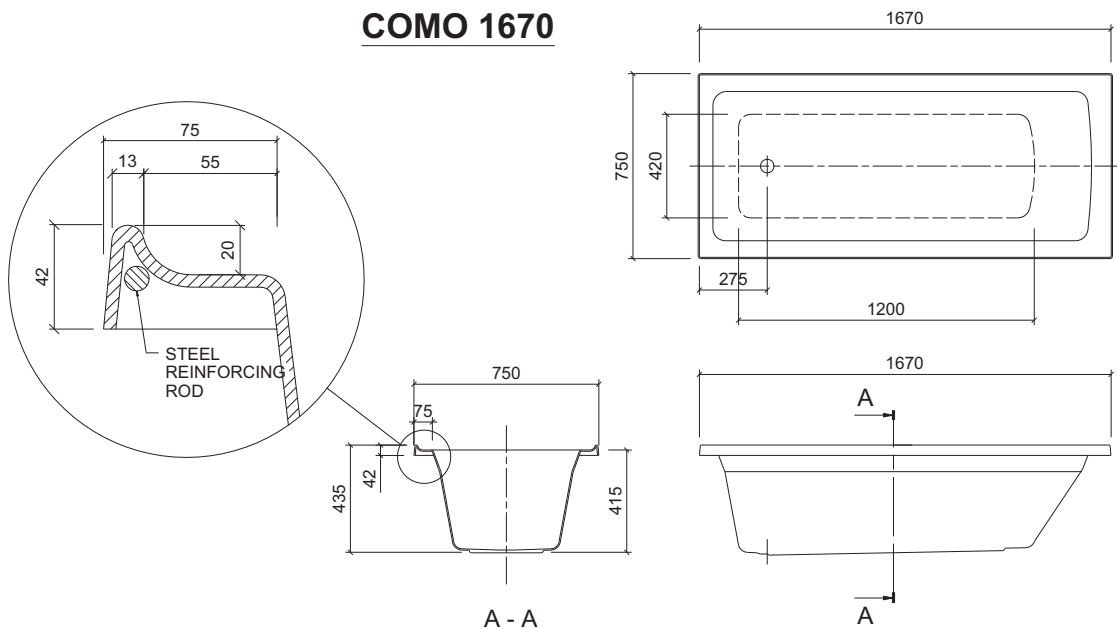

VAN TAM BATHROOM & SWIMMINGPOOL CENTRE

Where quality comes first

COMO LONG BATH
KT: 1670 x 750 x 435 mm

COMO 1670

291A- B Hoang Van Thu st, ward 2 , Tan Binh Dist, HCMC Tel: (84 8) 39974385 - 86 Fax: (84 8) 38446260