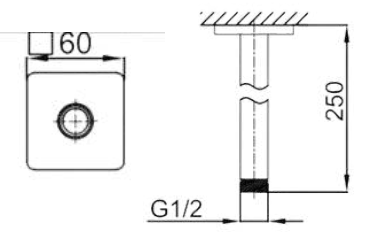

DVR-5702L-BL
Cần sen âm trần
Giá: 1.390.000 VNĐ