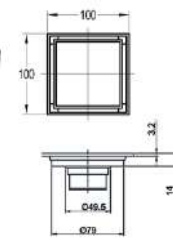

DVQ-803B
Thoát sàn chống hôi

Giá: 1.200.000 VNĐ