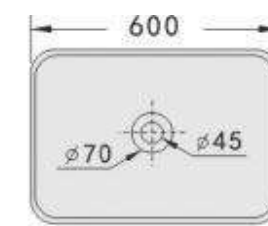

RVT-1093

Lavabo đặt bàn
KT: 600*420*145mm

Giá: 3.660.000 VNĐ