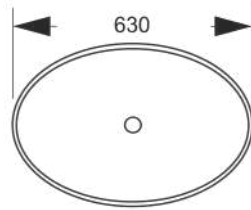

# LAVABO ĐẶT BÀN

**RVT-1193**

Lavabo đặt bàn  
KT: 425\*425\*160mm

**Giá: 2.800.000 VNĐ**

**RVT-4182**

Lavabo đặt bàn  
KT: 690\*395\*130mm

**Giá: 3.400.000 VNĐ**

**RVT-4212-63**