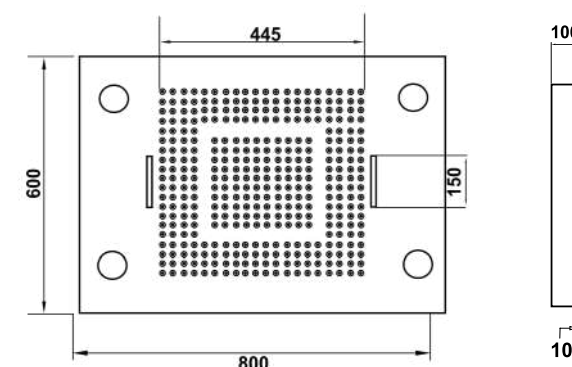

DIVINI DVQ - SEN ÂM TRẦN

Divini DVQ-160-400B

- **Loại sen:** Sen mưa treo trần
- **Chất liệu:**
  - Đồng thau Brass 100%
  - Ống đồng thau không chì
  - Silicon chống tích tụ canxi
- **Kích thước:** 400*400mm
- **Áp suất nước:** 0.7kpa - 1.2kpa
- **Công nghệ mạ 5 lớp:**
  - Ngoài cùng (Lớp mạ Crom kim cương)
  - Lớp 4 (Lớp mạ Niken bóng)
  - Lớp 3 (Lớp mạ Niken mở)
  - Lớp 2 (Lớp mạ đồng đỏ)
  - Lớp 1 (Lớp đồng thau)

Giá: 11.400.000 VNĐ

Divini DVQ-5070-BL

- **Loại sen:** Sen mưa treo trần (bao gồm cần)
- **Chất liệu:**
  - Đồng thau Brass 100%
  - Ống đồng thau không chì
  - Silicon chống tích tụ canxi
- **Kích thước:** 300*300mm
- **Áp suất nước:** 0.7kpa - 1.2kpa
- **Công nghệ mạ 5 lớp:**
  - Ngoài cùng (Lớp mạ Crom kim cương)
  - Lớp 4 (Lớp mạ Niken bóng)
  - Lớp 3 (Lớp mạ Niken mở)
  - Lớp 2 (Lớp mạ đồng đỏ)
  - Lớp 1 (Lớp đồng thau)

Giá: 5.470.000 VNĐ

DIVINI DVQ - SEN ÂM TRẦN

Divini DVQ-2410

- **Loại sen:** Sen mưa treo trần
- **Chất liệu:**
  - Inox (S/S304)
  - Ống đồng thau không chì
  - Silicon chống tích tụ canxi
- **Kích thước:** 600*250*10mm
- **Áp suất nước:** 0.7kpa - 1.2kpa
- **Chế độ nước:** 2 Chức năng (Mưa & thác)
- **Công nghệ mạ 5 lớp:**
  - Ngoài cùng (Lớp mạ Crom kim cương)
  - Lớp 4 (Lớp mạ Niken bóng)
  - Lớp 3 (Lớp mạ Niken mở)
  - Lớp 2 (Lớp mạ đồng đỏ)
  - Lớp 1 (Lớp đồng thau)

Giá: 16.650.000 VNĐ

Divini DVQ-5072

- **Loại sen:** Sen mưa treo trần
- **Đèn LED:** Có
- **Chất liệu:**
  - Inox (S/S304)
  - Ống đồng thau không chì
  - Silicon chống tích tụ canxi
- **Kích thước:** 600*800mm
- **Áp suất nước:** 0.7kpa - 1.2kpa
- **Chế độ nước:** 3 Chức năng (Mưa & thác & phun sương)
- **Công nghệ mạ 5 lớp:**
  - Ngoài cùng (Lớp mạ Crom kim cương)
  - Lớp 4 (Lớp mạ Niken bóng)
  - Lớp 3 (Lớp mạ Niken mở)
  - Lớp 2 (Lớp mạ đồng đỏ)
  - Lớp 1 (Lớp đồng thau)

Giá: 39.000.000 VNĐ