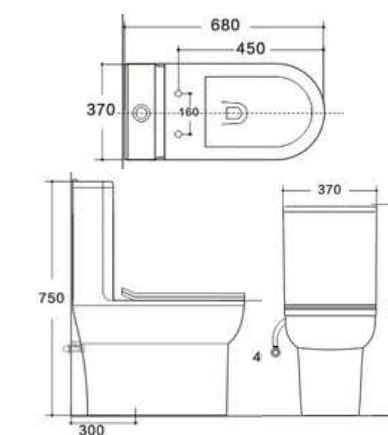

RVT-3116

Bàn cầu 1 khối Rivington

- Xả thẳng, Nắp nhựa UF, đóng êm
- Tâm xả S-trap 300-350mm
- KT: 680*370*750mm

Giá: 9.600.000 VNĐ