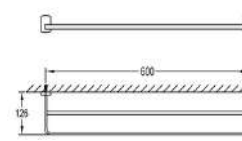

**Giá: 1.600.000 VNĐ**

**DVQ-8708B**  
Thanh vắt khăn đơn

**Giá: 1.350.000 VNĐ**

**DVQ-8712B**  
Kệ kính 2 tầng

**Giá: 3.800.000 VNĐ**

**DVQ-8710B**  
Thanh vắt khăn 2 tầng

**Giá: 4.050.000 VNĐ**

**DVQ-8709B**  
Thanh vắt khăn đôi