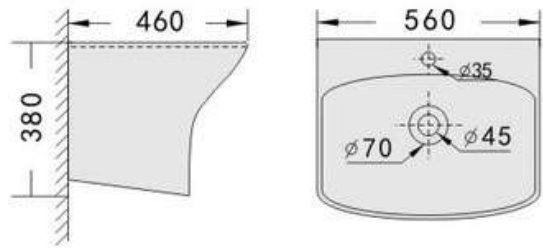

# LAVABO TREO TƯỜNG

**RVT-301**  
Lavabo treo tường  
KT: 460\*260\*110mm  
Giá: 2.400.000 VNĐ

**RVT-5200**  
Lavabo treo tường  
KT: 560\*460\*380mm  
Giá: 4.990.000 VNĐ

**RVT-5300B**  
Lavabo treo tường  
KT: 580\*490\*400mm  
Giá: 4.800.000 VNĐ