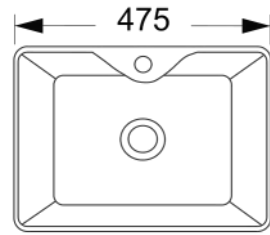

LAVABO ĐẶT BÀN

RVT-039

Lavabo đặt bàn
KT: 475*370*130mm

Giá: 1.990.000 VNĐ