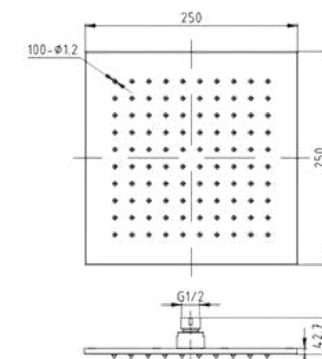

# DIVINI DVR SEN VÒI

**DVR-701.82110-BL**  
Khoá nóng lạnh  
2 chức năng  
Giá: 5.400.000 VNĐ

**DVR-701.82000-BL**  
Khoá nóng lạnh  
3 chức năng  
Giá: 8.100.000 VNĐ

**DVR-8701-BL**  
Bộ tay sen tròn gá đỡ & co nối nước)  
Giá: 3.300.000 VNĐ