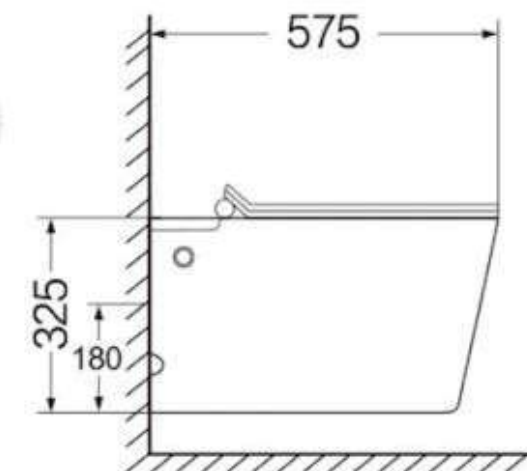

## RVT-370-WM

Giá: 17.900.000 VNĐ

Bàn cầu treo tường không kết nước

\* Xả xoáy kết hợp Jet-siphonic

\* Nắp nhựa UF, đóng êm

\* Tâm xả P-trap 180mm

\* KT: 575x360x325mm

\* Áp lực nước: 0,15 Mpa (hoặc 1.5 Bar)