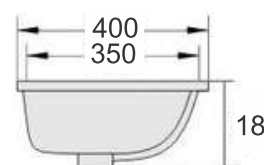

# LAVABO ÂM BÀN

**RVT-939**

Lavabo âm bàn  
KT: 530\*365\*175mm

**Giá: 2.800.000 VNĐ**

**RVT-944**

Lavabo âm bàn  
KT: 610\*400\*180mm

**Giá: 4.000.000 VNĐ**

**RWB1736-B**