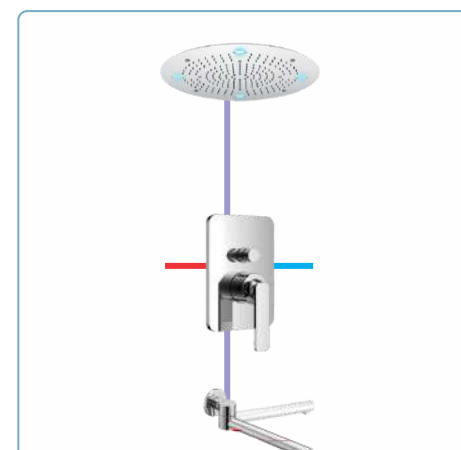

Bộ sen mưa massage 2 đường nước
- DVQ-5073: Bát sen mưa tròn có đèn LED
- DVF-8308H-2: Khoá nóng lạnh 2 chức năng
- DVQ-8728S: Vòi xả xô
Giá: 37.190.000 VNĐ