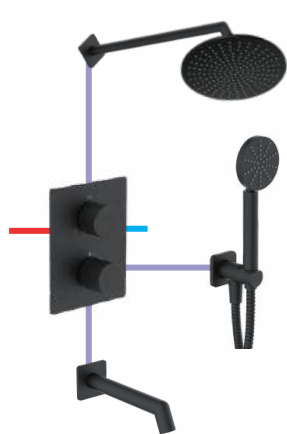

1. **Bộ sen âm trần 3 đường nước**
2. DVR-5601-BL: Cần sen âm trần
   - DVQ-5070-BL: Sen mưa treo trần
   - DVR-701.82000-BL: Khóa nóng lạnh 3 chức năng
   - DVR-8701-BL: Bộ tay sen tròn
   - DVR5501-BL: vòi xả xô

Giá: 19.900.000 VND