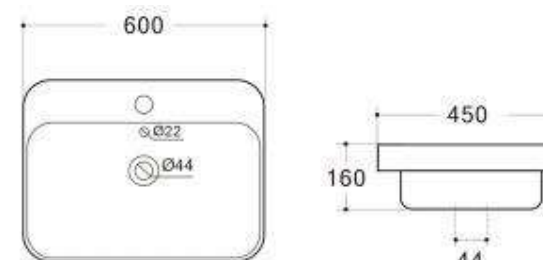

Lavabo âm nửa bàn  
KT: 750\*455\*165mm

**Giá: 3.900.000 VNĐ**

**RVT1151**

Lavabo âm nửa bàn  
KT: 595\*390\*190mm

**Giá: 2.805.000 VNĐ**

**RVT-4100**

Lavabo âm nửa bàn  
KT: 480\*370\*130mm

**Giá: 2.100.000 VNĐ**