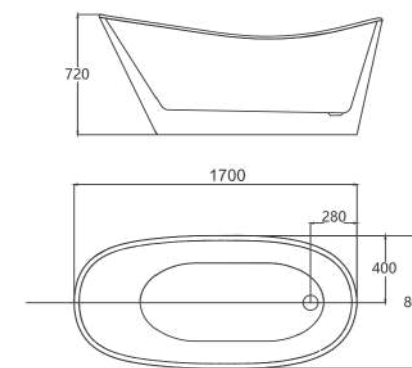

B-1598

Bồn tắm dài có bưng
Kích thước: 1700*800*720mm
Chất liệu: Acrylic

Giá: 43.000.000 VNĐ