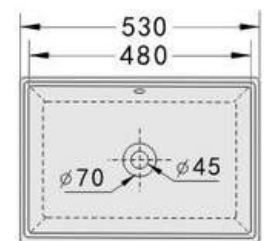

LAVABO ÂM BÀN

RVT-939

Lavabo âm bàn
KT: 530*365*175mm

Giá: 2.800.000 VNĐ