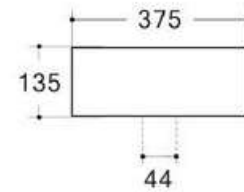

RVT-218-60

Lavabo đặt bàn
KT: 600*375*135mm

Giá: 3.300.000 VNĐ