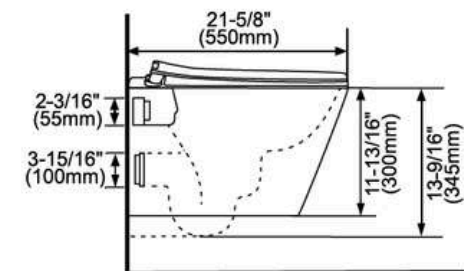

## RVT-3103N-WHT

Giá: 8.000.000 VNĐ

Bệ cầu treo tường Rivington

- \* Xả thẳng, Nắp nhựa UF, đóng êm
- \* Tâm xả p-trap 180mm
- \* KT: 550x360x345mm
- \* Áp lực nước: 0,15 Mpa (hoặc 1.5 Bar)