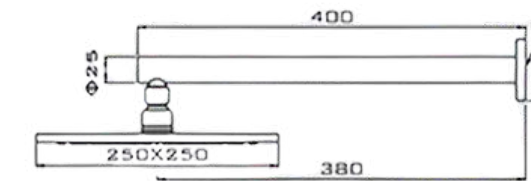

# DIVINI DVQ SEN VÒI

**DVQ-A80216B**  
Khoá nóng lạnh  
1 chức năng

Giá: 2.900.000 VNĐ

**DVQ-80226B**  
Khoá nóng lạnh  
2 chức năng

Giá: 4.350.000 VNĐ

**DVQ-TS303B**  
Khoá nóng lạnh  
3 chức năng

Giá: 4.700.000 VNĐ