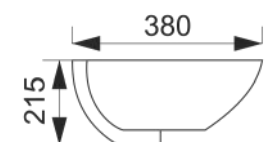

LAVABO ÂM BÀN

RVT-939

Lavabo âm bàn
KT: 530*365*175mm

Giá: 2.800.000 VNĐ

RVT-944

Lavabo âm bàn
KT: 610*400*180mm

Giá: 4.000.000 VNĐ

RWB1736-B

Lavabo âm mặt bàn
KT: 600*380*215mm

Giá: 2.250.000 VNĐ

LAVABO ÂM NỬA BÀN

RVT-319

Lavabo âm nửa bàn
KT: 590*470*170mm

Giá: 3.900.000 VNĐ

RVT-319B

Lavabo âm nửa bàn
KT: 590*470*170mm

Giá: 4.100.000 VNĐ

RVT-656-7

Lavabo âm nửa bàn
KT: 750*455*165mm

Giá: 3.900.000 VNĐ

RVT1151

Lavabo âm nửa bàn
KT: 595*390*190mm

Giá: 2.805.000 VNĐ

RVT-4100

Lavabo âm nửa bàn
KT: 480*370*130mm

Giá: 2.100.000 VNĐ

RVT-4215-60A

Lavabo âm nửa bàn
KT: 600*450*160mm

Giá: 3.650.000 VNĐ

RVT-4215-60B

Lavabo âm nửa bàn
KT: 600*410*150mm

Giá: 3.400.000 VNĐ