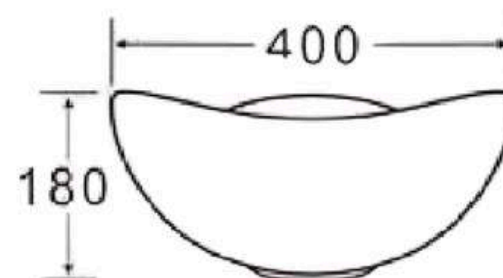

RVT-554MB
Giá: 3.900.000 VNĐ