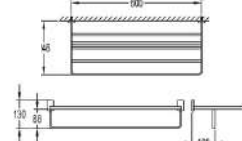

**Giá: 1.600.000 VNĐ**

**DVQ-8708B**  
Thanh vắt khăn đơn

**Giá: 1.350.000 VNĐ**

**DVQ-8712B**  
Kệ kính 2 tầng

**Giá: 3.800.000 VNĐ**

**DVQ-8710B**  
Thanh vắt khăn 2 tầng

**Giá: 4.050.000 VNĐ**

**DVQ-8709B**  
Thanh vắt khăn đôi