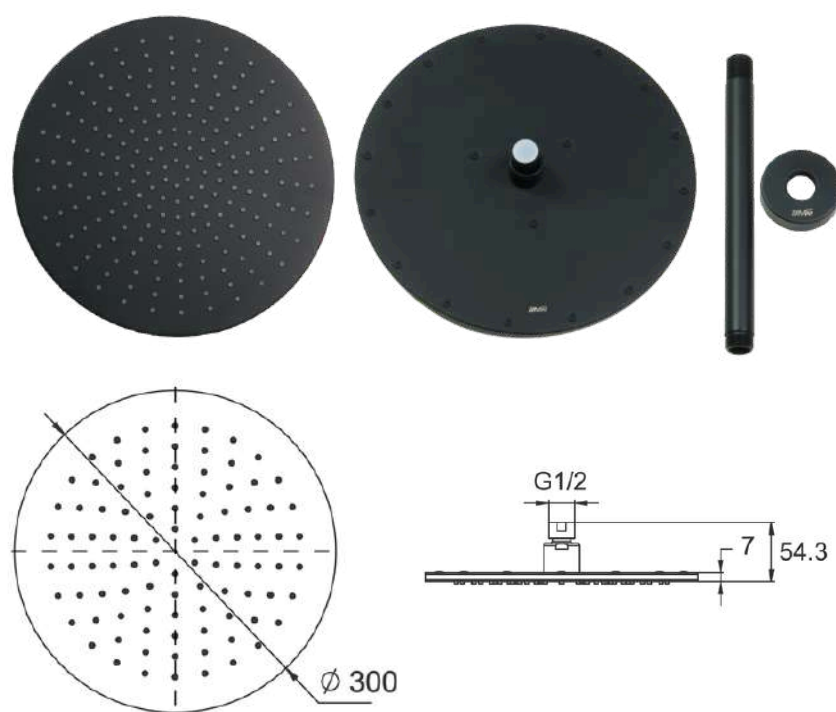

Divini DVQ-5070-BL

- **Loại sen:** Sen mưa treo trần (bao gồm cần)
- **Chất liệu:**
  - Đồng thau Brass 100%
  - Ống đồng thau không chì
  - Silicon chống tích tụ canxi
- **Kích thước:** 300*300mm
- **Áp suất nước:** 0.7kpa - 1.2kpa
- **Công nghệ mạ 5 lớp:**
  - Ngoài cùng (Lớp mạ Crom kim cương)
  - Lớp 4 (Lớp mạ Niken bóng)
  - Lớp 3 (Lớp mạ Niken mở)
  - Lớp 2 (Lớp mạ đồng đỏ)
  - Lớp 1 (Lớp đồng thau)

Giá: 5.470.000 VNĐ