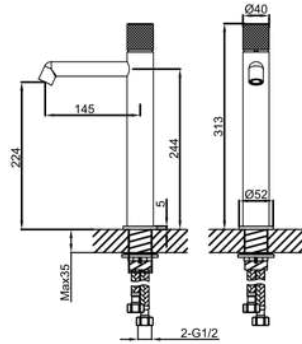

DIVINI DVR SEN VÒI

DVR-701.80301-BL
Vòi lavabo cao
Giá: 5.600.000 VNĐ