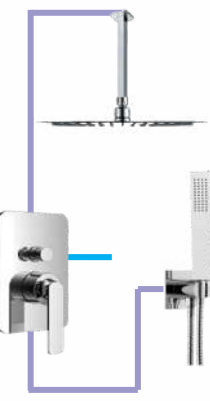

Bộ sen mưa âm trần 3 đường nước
- DVQ5069 + DVQ5055-300: Bát sen mưa 300mm
- DVF-8308H-2: Khoá nóng lạnh 2 chức năng
- DVF 5052 F: Tay sen vuông
- DVF1654-D + DVF 8837-1: Giá đỡ tay sen + Dây Sen
Giá: 10.780.000 VNĐ