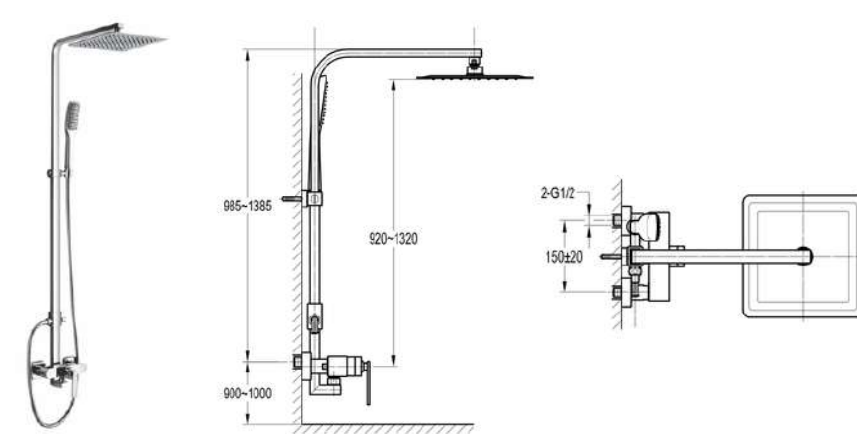

DVF-8481-1
Bộ sen mưa thác gắn tường

Giá: 21.300.000 VNĐ