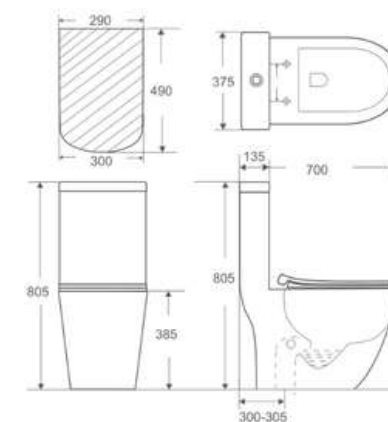

RVT-3133

Bàn cầu 1 khối

- Xả xoáy, nắp nhựa UF, đóng êm
- Tâm xả S-trap 300-305mm
- KT: 805 x 375 x 700mm

Giá: 10.600.000 VNĐ