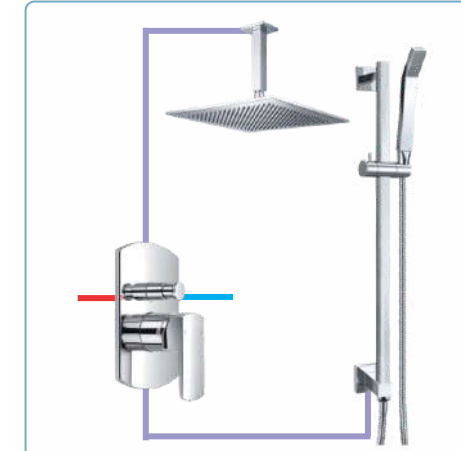

Bộ sen mưa âm trần 2 đường nước
- DVQ5040+ DVQ5055-300: Bát sen mưa 300mm
- DVF-2037D-2: Khoá nóng lạnh 2 chức năng
- DVF9517-1: Sen thanh trượt có tay sen
Giá: 17.700.000 VNĐ