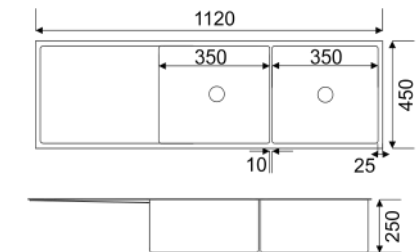

DVQ204B-JY-K121B
Chậu rửa chén 2 hộc 1 cánh (Đen)

Giá: 19.800.000 VNĐ

304
STAINLESS
STEEL