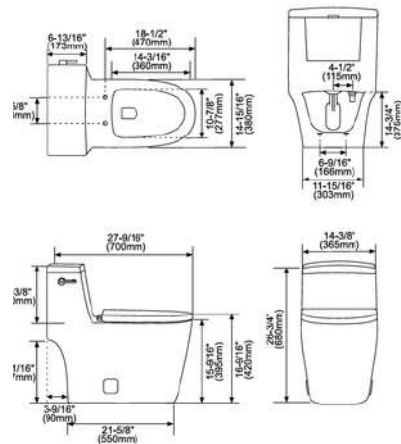

## RVT-3105 OTP

Giá: 10.600.000 VNĐ

Bàn cầu 1 khối Rivington

Hệ xả xoáy

Men sứ chống dính

656 x 360 x 796mm

S-trap: 300mm