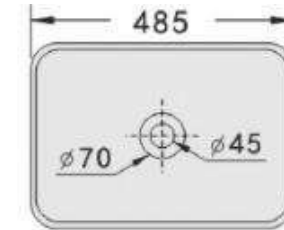

RVT-1092

Lavabo đặt bàn
KT: 485*390*145mm

Giá: 2.990.000 VNĐ