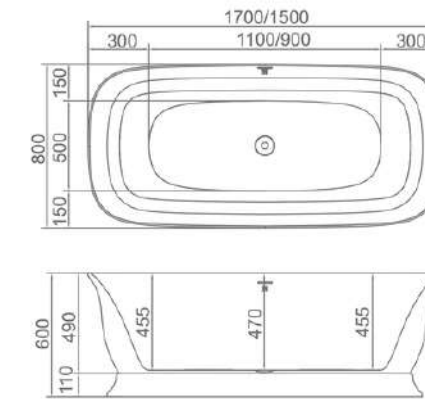

RVT-8357-170

Bồn tắm dài có bưng
Kích thước: 1700*800*600mm
Chất liệu: Acrylic

Giá: 42.300.000 VNĐ