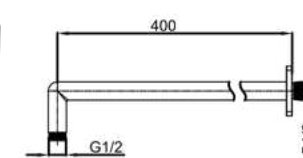

DVR-5601-BL
Cần sen âm tường
Giá: 2.000.000 VNĐ