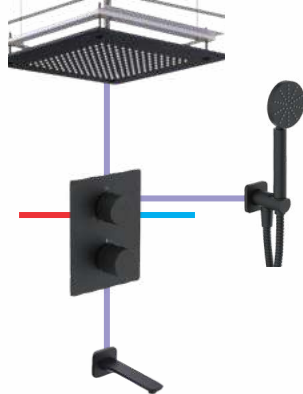

1. **Bộ sen âm trần 3 đường nước**
2. DVQ-160-400B: Sen mưa treo trần
   - DVR-701.82000-BL: Khóa nóng lạnh 3 chức năng
   - DVR-8701-BL: Bộ tay sen tròn
   - DVF-Z28-1Q-BL: Vòi xả bồn

Giá: 25.800.000 VND