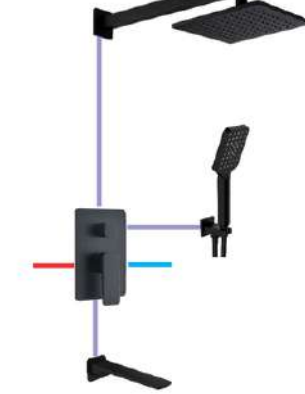

1. **Bộ sen mưa 3 đường nước**
2. DVQ-8602B: Bát sen mưa 250mm
   - DVQ-8602B ARM: Cần sen
   - DVQ-TS303B: Khóa nóng lạnh 3 chức năng
   - DVQ-S1501B: Bộ tay sen
   - DVF-Z28-1Q: Vòi xả xô

Giá: 14.400.000 VND