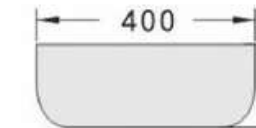

# LAVABO ĐẶT BÀN

**RVT-1049B**

Lavabo đặt bàn  
KT: 595\*390\*190mm

**Giá: 2.695.000 VNĐ**

**RVT-218-60**

Lavabo đặt bàn  
KT: 600\*375\*135mm

**Giá: 3.300.000 VNĐ**

**RVT-1085**