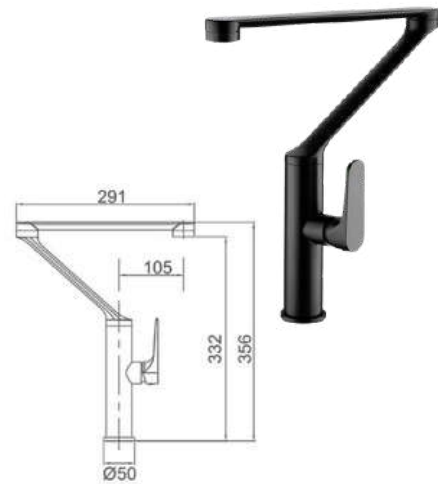

Giá: 8.900.000 VNĐ