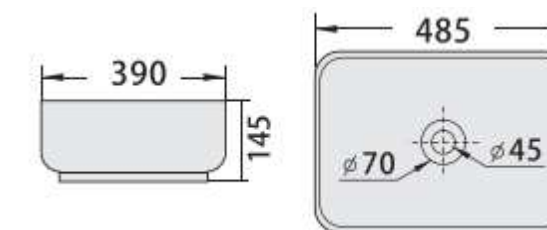

RVT1092MB
Lavabo đặt bàn - Đen
KT: 485*390*145mm
Giá: 3.800.000 VNĐ