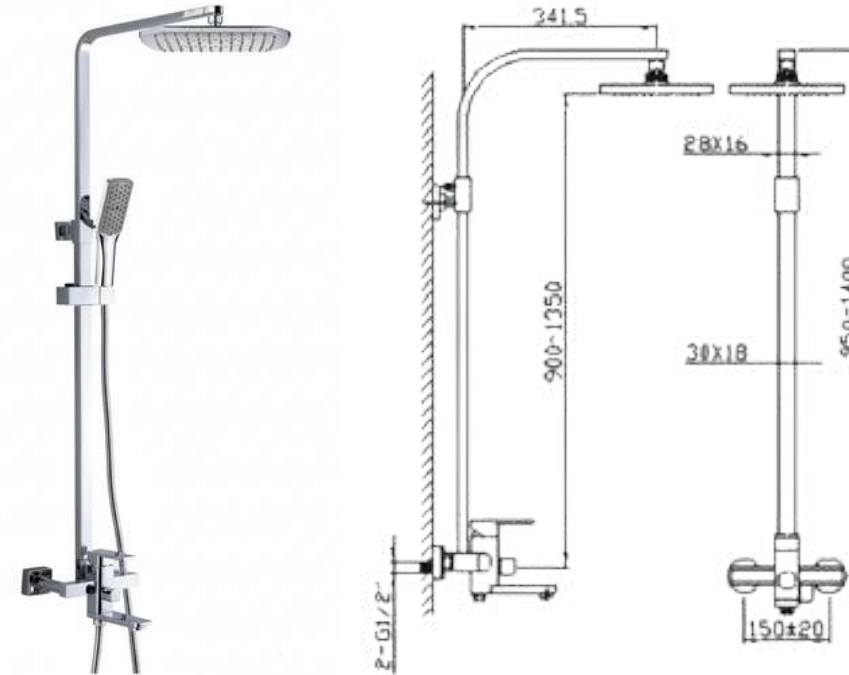

DIVINI DVF BỘ SEN

Giá: 10.500.000 VNĐ