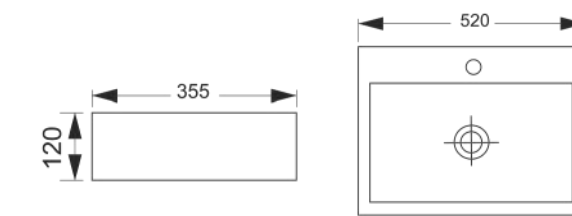

DVQ-L001-DB
Lavabo đặt bàn - Đen
KT: 355*520*120mm
Giá: 9.680.000 VNĐ