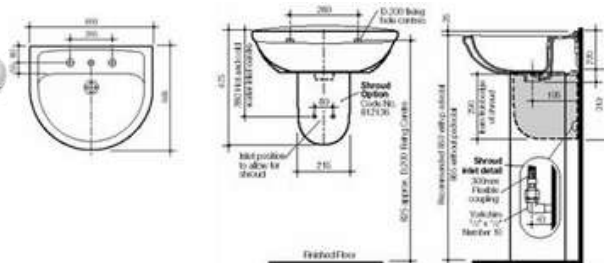

# LAVABO TREO TƯỜNG

**RVT-301**  
Lavabo treo tường  
KT: 460\*260\*110mm  
Giá: 2.400.000 VNĐ

**RVT-5200**  
Lavabo treo tường  
KT: 560\*460\*380mm  
Giá: 4.990.000 VNĐ

**RVT-5300B**  
Lavabo treo tường  
KT: 580\*490\*400mm  
Giá: 4.800.000 VNĐ