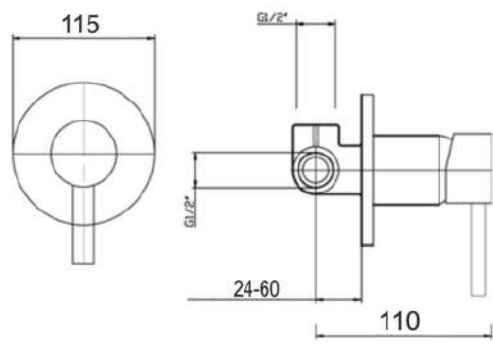

DIVINI DVQ KHOÁ NƯỚC

DVQ 8024
Van đóng mở
1 chức năng

Giá: 2.300.000 VNĐ