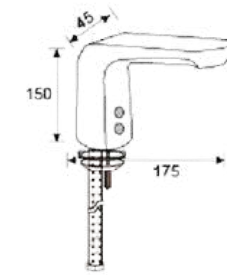

PHỤ KIỆN CHẬU TIỂU NAM

AR6166AB

Vòi Lavabo cảm ứng

Giá: 7.800.000 VNĐ