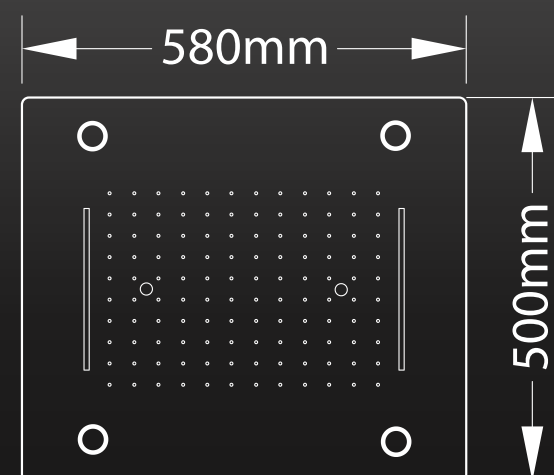

# DIVINI DVQ - SEN ÂM TRẦN

**DVQ-500-580RMPLED-BL**

Đen nhám

**Giá: 26.500.000 VNĐ**

- Chất liệu Inox S/S304
- Ống đồng thau không chì

- Silicon chống tích tụ canxi
- Áp xuất nước 0.7kpa - 1.2kpa

**1 Chế độ Thác**