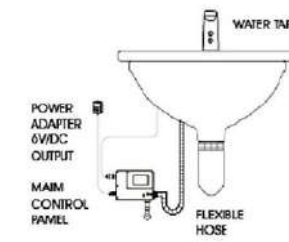

PHỤ KIỆN CHẬU TIỂU NAM

AR6166AB

Vòi Lavabo cảm ứng

Giá: 7.800.000 VNĐ