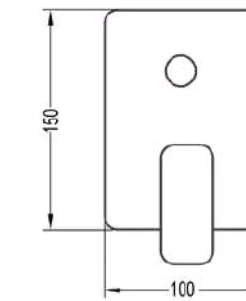

Giá: 4.350.000 VNĐ