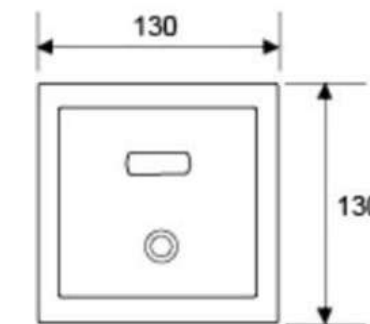

AR8005-AB

Van xả nhấn tiểu nam

Giá: 6.400.000 VNĐ