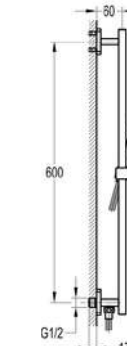

# DIVINI THANH TRƯỢT

**DVF-9526-1**  
Thanh trượt có nút  
nhấn

**Giá: 4.250.000 VNĐ**

**DVF-9517-1**  
Sen thanh trượt + tay sen

**Giá: 6.200.000 VNĐ**

**DVF-9539**  
Thanh trượt

**Giá: 4.990.000 VNĐ**

**DVF-9539-1**  
Thanh trượt