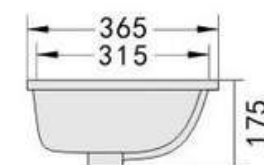

RVT-944

Lavabo âm bàn
KT: 610*400*180mm

Giá: 4.000.000 VNĐ