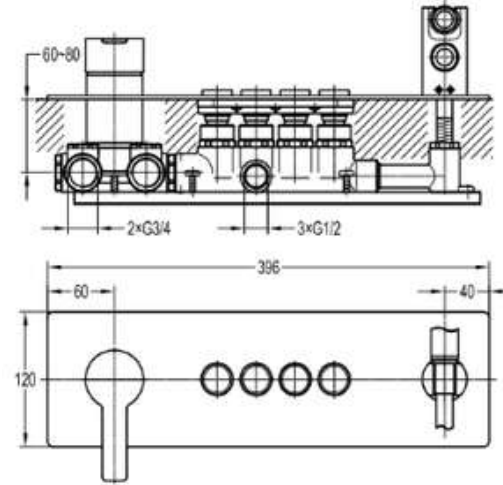

DVF-7308A-2Q-BL
Van đóng mở 4 chức năng

Giá: 21.500.000 VNĐ