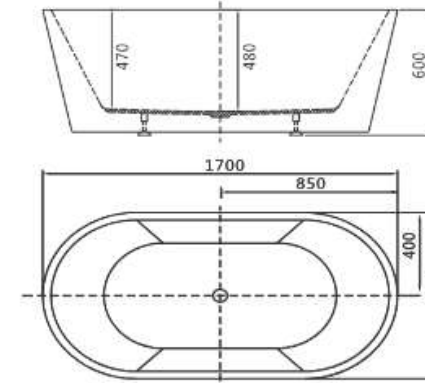

B-1526

Bồn tắm dài có bưng
Kích thước: 1700*800*600mm
Chất liệu: Acrylic

Giá: 39.000.000 VNĐ