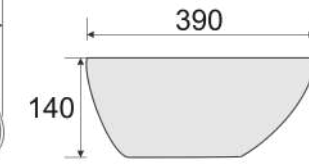

LAVABO ĐẶT BÀN

RVT-1049B

Lavabo đặt bàn
KT: 595*390*190mm

Giá: 2.695.000 VNĐ