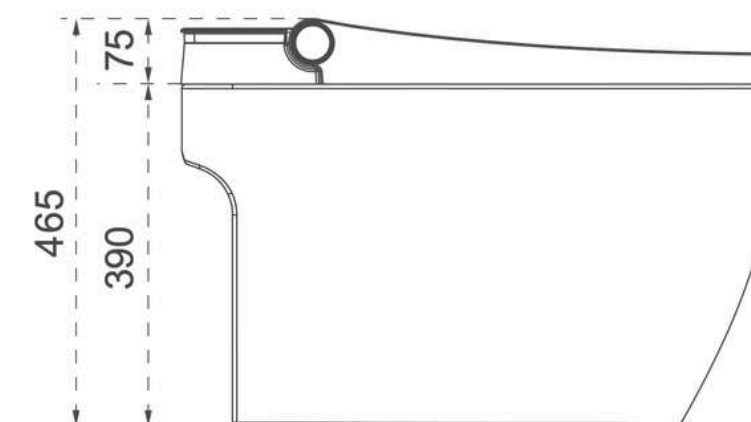

\* Chiều dài dây nguồn: 1,5m

\* KT: 682mm\*403mm\*465mm

\* S-trap: 300mm