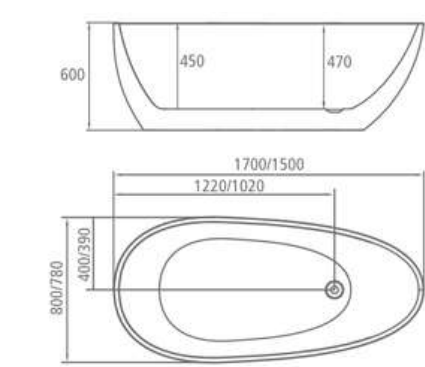

RVT-8317-170

Bồn tắm dài có bưng
Kích thước: 1700*800*600mm
Chất liệu: Acrylic

Giá: 39.000.000 VNĐ