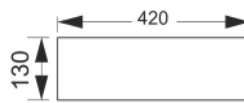

Lavabo đặt bàn  
KT: 400\*400\*150mm

**Giá: 2.500.000 VNĐ**

**RVT-302**

Lavabo đặt bàn  
KT: 460\*260\*120mm

**Giá: 2.400.000 VNĐ**

**RVT-1086**

Lavabo đặt bàn  
KT: 485\*390\*150mm

**Giá: 2.990.000 VNĐ**