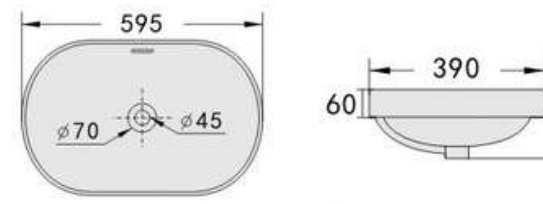

Lavabo âm nửa bàn  
KT: 750\*455\*165mm

**Giá: 3.900.000 VNĐ**

**RVT1151**

Lavabo âm nửa bàn  
KT: 595\*390\*190mm

**Giá: 2.805.000 VNĐ**

**RVT-4100**

Lavabo âm nửa bàn  
KT: 480\*370\*130mm

**Giá: 2.100.000 VNĐ**