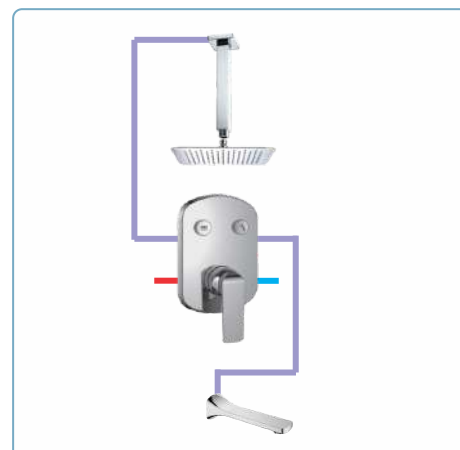

Bộ sen mưa âm trần 2 đường nước
- DVQ5069 + DVQ5055-300: Bát sen âm trần 300mm
- DVF-7303-2: Khoá nóng lạnh 2 chức năng
- DVF-Z28-1: Vòi xả xô
Giá: 17.900.000 VNĐ