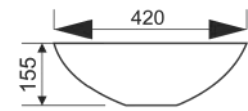

# LAVABO ĐẶT BÀN

**RVT-1193**

Lavabo đặt bàn  
KT: 425\*425\*160mm

**Giá: 2.800.000 VNĐ**

**RVT-4182**

Lavabo đặt bàn  
KT: 690\*395\*130mm

**Giá: 3.400.000 VNĐ**

**RVT-4212-63**