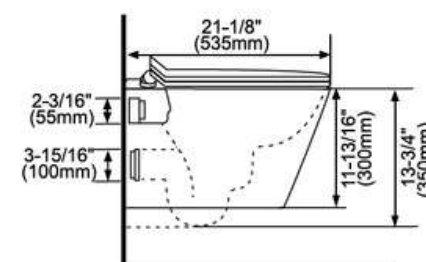

## RVT-3104N-WHT

Giá: 8.000.000 VNĐ

Bệ cầu treo tường Rivington

- \* Xả thẳng, Nắp nhựa UF, đóng êm
- \* Tâm xả p-trap 180mm
- \* KT: 535x365x350mm
- \* Áp lực nước: 0,15 Mpa (hoặc 1.5 Bar)