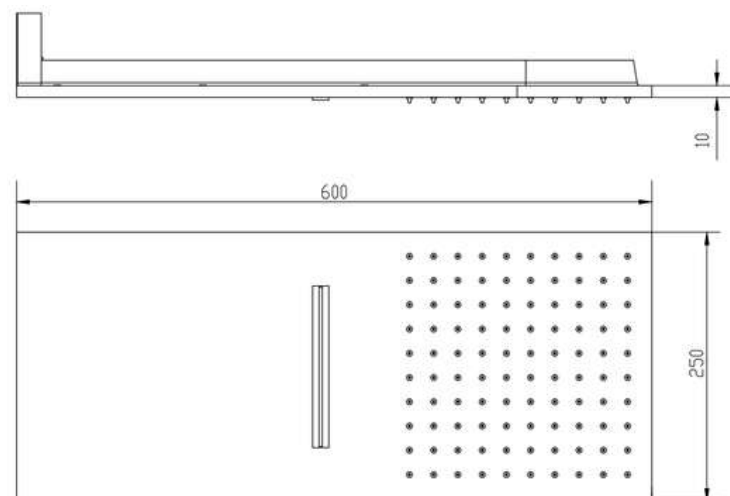

DIVINI DVQ - SEN ÂM TRẦN

Divini DVQ-2410

- **Loại sen:** Sen mưa treo trần
- **Chất liệu:**
  - Inox (S/S304)
  - Ống đồng thau không chì
  - Silicon chống tích tụ canxi
- **Kích thước:** 600*250*10mm
- **Áp suất nước:** 0.7kpa - 1.2kpa
- **Chế độ nước:** 2 Chức năng (Mưa & thác)
- **Công nghệ mạ 5 lớp:**
  - Ngoài cùng (Lớp mạ Crom kim cương)
  - Lớp 4 (Lớp mạ Niken bóng)
  - Lớp 3 (Lớp mạ Niken mở)
  - Lớp 2 (Lớp mạ đồng đỏ)
  - Lớp 1 (Lớp đồng thau)

Giá: 16.650.000 VNĐ

Divini DVQ-5072

- **Loại sen:** Sen mưa treo trần
- **Đèn LED:** Có
- **Chất liệu:**
  - Inox (S/S304)
  - Ống đồng thau không chì
  - Silicon chống tích tụ canxi
- **Kích thước:** 600*800mm
- **Áp suất nước:** 0.7kpa - 1.2kpa
- **Chế độ nước:** 3 Chức năng (Mưa & thác & phun sương)
- **Công nghệ mạ 5 lớp:**
  - Ngoài cùng (Lớp mạ Crom kim cương)
  - Lớp 4 (Lớp mạ Niken bóng)
  - Lớp 3 (Lớp mạ Niken mở)
  - Lớp 2 (Lớp mạ đồng đỏ)
  - Lớp 1 (Lớp đồng thau)

Giá: 39.000.000 VNĐ