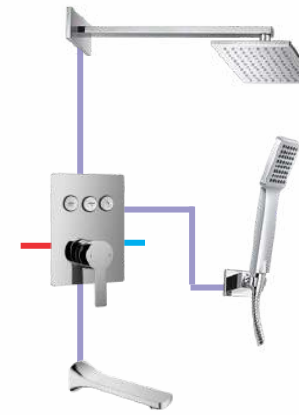

Bộ sen âm trần 3 đường nước
- DVF-B09-S16: Bát sen mưa hình chữ nhật gắn tường
- DVF- 7301A-3 : Khoá nóng lạnh 3 chức năng
- DVF-Z28-1: Vòi xả xô
- DVF-8859-1 + 9D: Bộ tay sen + co nối nước
Giá: 23.710.000 VNĐ