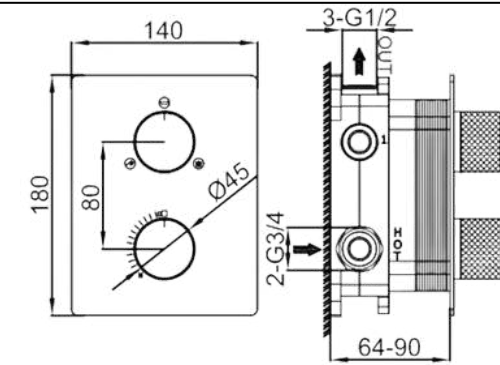

# DIVINI DVR SEN VÒI

**DVR-701.82110-BL**  
Khoá nóng lạnh  
2 chức năng  
Giá: 5.400.000 VNĐ

**DVR-701.82000-BL**  
Khoá nóng lạnh  
3 chức năng  
Giá: 8.100.000 VNĐ

**DVR-8701-BL**  
Bộ tay sen tròn gá đỡ & co nối nước)  
Giá: 3.300.000 VNĐ