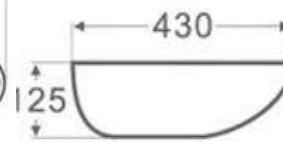

RVT-4326

Lavabo đặt bàn
KT: 755*430*125mm

Giá: 3.660.000 VNĐ