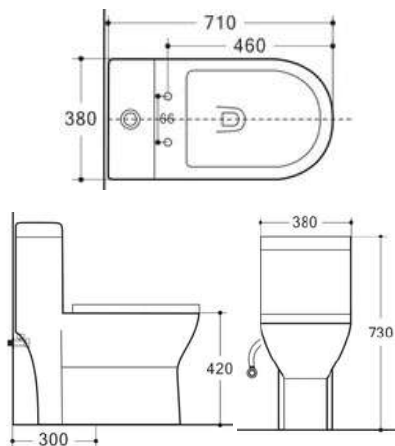

RVT-3168

Bàn cầu 1 khối Rivington

- Tiết kiệm nước 3/6 L
- Xả xoáy, Nắp nhựa UF, đóng êm
- Tâm xả S-trap 300-350mm
- KT: 710*380*730mm

Giá: 7.400.000 VNĐ