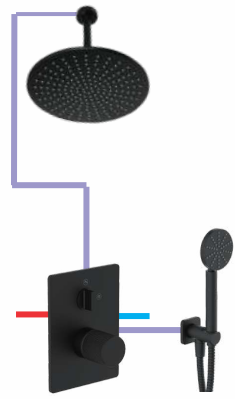

DIVINI COMBO MIX

1. **Bộ sen âm trần 2 đường nước**
2. DVQ-5057-BL: Cần sen âm trần
   - DVQ-5070-BL: Sen mưa treo trần
   - DVR-701.82110-BL: Khóa nóng lạnh 2 chức năng
   - DVR-8701-BL: Bộ tay sen tròn

Giá: 14.170.000 VND