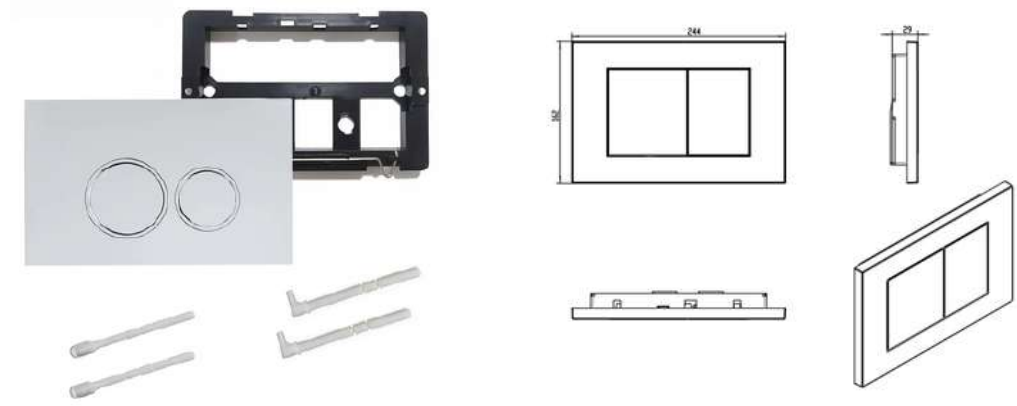

NÚT NHẤN INOX

NÚT NHẤN NHỰA