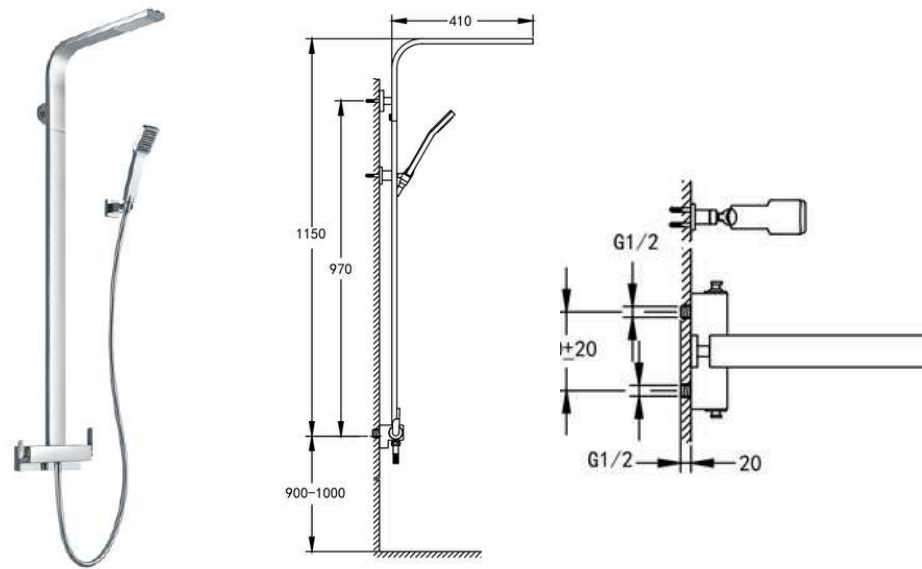

DVF-8465-1
Bộ sen cây gắn tường

Giá: 34.800.000 VNĐ