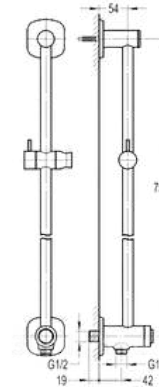

# DIVINI THANH TRƯỢT

**DVF-9526-1**  
Thanh trượt có nút  
nhấn

**Giá: 4.250.000 VNĐ**

**DVF-9517-1**  
Sen thanh trượt + tay sen

**Giá: 6.200.000 VNĐ**

**DVF-9539**  
Thanh trượt

**Giá: 4.990.000 VNĐ**

**DVF-9539-1**  
Thanh trượt