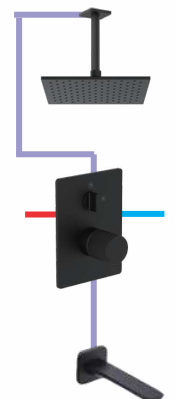

1. **Bộ sen âm trần 2 đường nước**
2. DVR-5702L-BL: Cần sen âm trần
   - DVR-880.007-BL: Bát sen mưa vuông
   - DVR-701.82110-BL: Khóa nóng lạnh 2 chức năng
   - DVF-Z28-1Q-BL: Vòi xả bồn

Giá: 12.740.000 VND