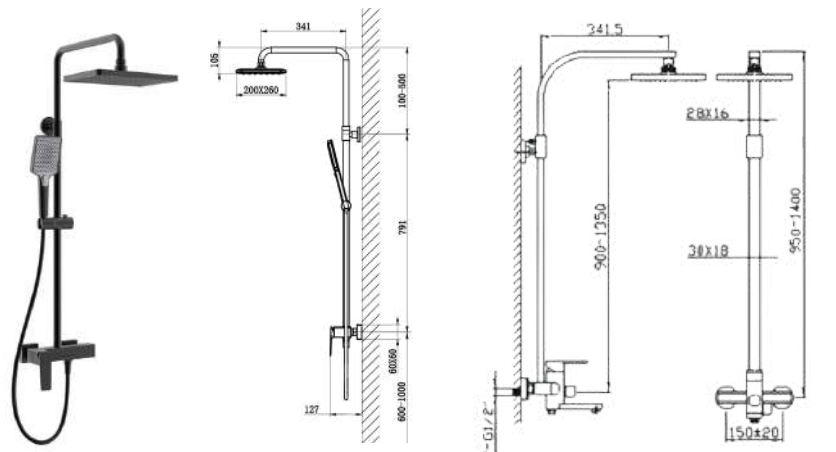

DVP-7422-MB
Bộ sen tắm nóng lạnh Bát sen 230mm (vuông), tay sen 1 chức năng

Giá: 11.600.000 VNĐ