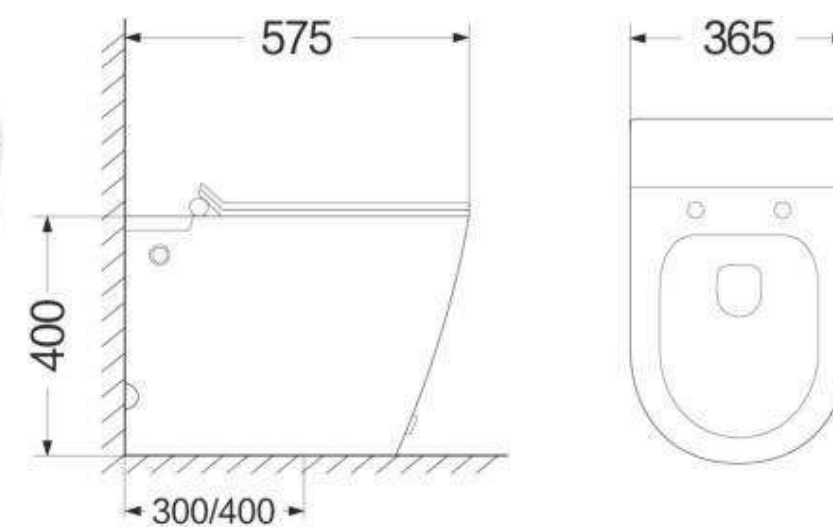

RVT-376-FM

Giá: 12.400.000 VNĐ

Bàn cầu đặt sàn không két nước

- Xả xoáy kết hợp Jet-siphonic
- Nắp nhựa UF, đóng êm
- Tâm xả S-trap 300mm
- KT: 575x365x400mm