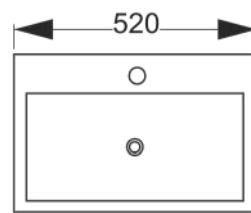

Lavabo đặt bàn  
KT: 630\*420\*155mm

**Giá: 2.800.000 VNĐ**

130

**RVT4225-73**

Lavabo đặt bàn  
KT: 730\*370\*130mm

**Giá: 3.650.000 VNĐ**

**RVT-4291**

Lavabo đặt bàn  
KT: 520\*355\*120mm