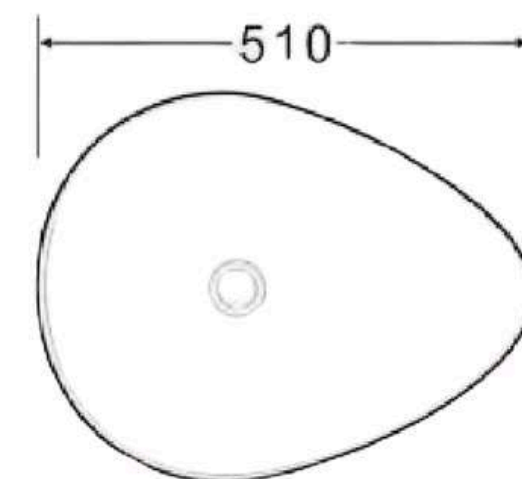

RVT-554
Giá: 2.300.000 VNĐ