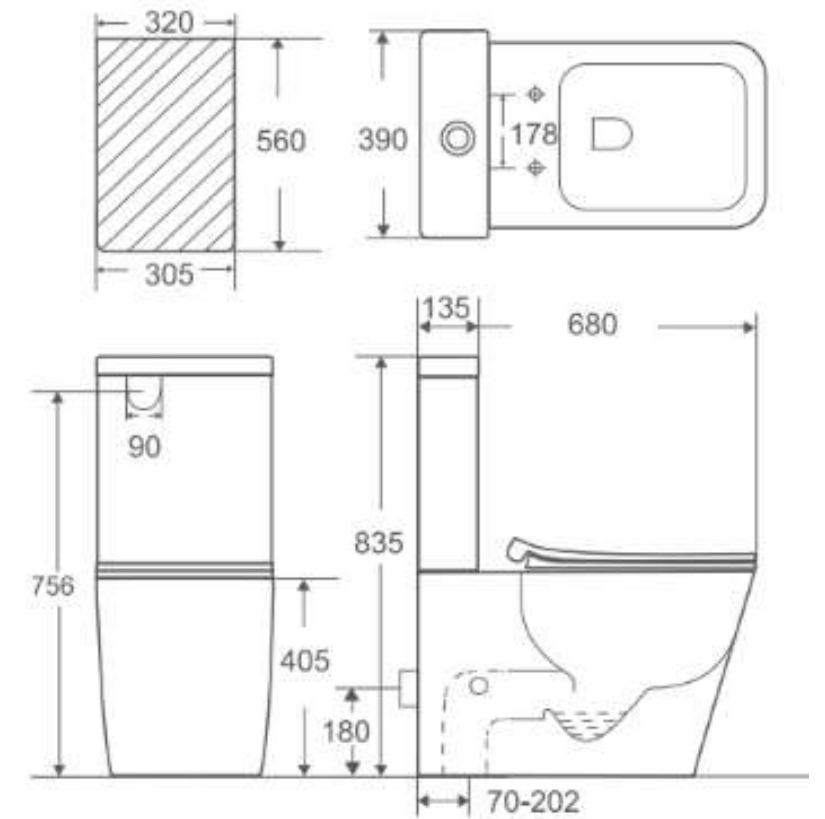

## RVT-3103

Giá: 11.250.000 VNĐ

Bàn cầu 2 khối Rivington

\* Xả thẳng, nắp nhựa UF, đóng êm

\* Tâm xả P-trap 180mm

\* Tâm xả S-trap 70 - 202mm

\* KT: 680\*390\*835mm