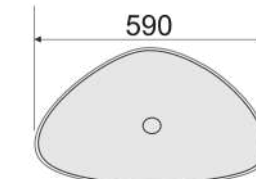

LAVABO ĐẶT BÀN

RVT-1049B

Lavabo đặt bàn
KT: 595*390*190mm

Giá: 2.695.000 VNĐ