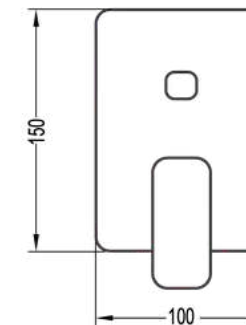

DVQ-TS303B
Khoá nóng lạnh
3 chức năng

Giá: 4.700.000 VNĐ