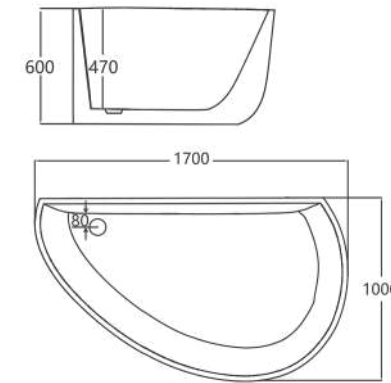

**B1511**

Bồn tắm dài không bưng  
Kích thước: 1700\*800\*480mm  
Chất liệu: Acrylic

**Giá: 16.500.000 VNĐ**

**B-1521-170**

Bồn tắm dài có bưng  
Kích thước: 1700\*750\*600mm  
Chất liệu: Acrylic

**Giá: 41.500.000 VNĐ**

**B1590**

Bồn tắm dài không bưng  
Kích thước: 1700\*1000\*600mm  
Chất liệu: Acrylic

**Giá: 41.000.000 VNĐ**

**B-1526**

Bồn tắm dài có bưng  
Kích thước: 1700\*800\*600mm  
Chất liệu: Acrylic

**Giá: 39.000.000 VNĐ**