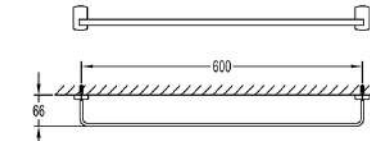

DVQ-8708B
Thanh vắt khăn đơn

Giá: 1.350.000 VNĐ