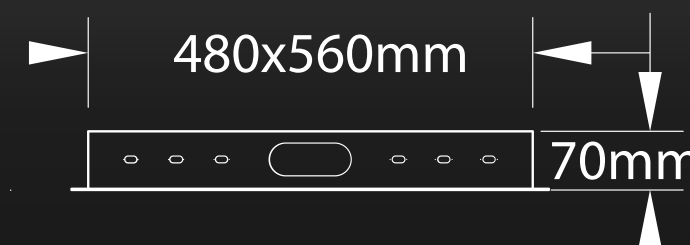

- Chất liệu Inox S/S304
- Ống đồng thau không chì

- Silicon chống tích tụ canxi
- Áp xuất nước 0.7kpa - 1.2kpa