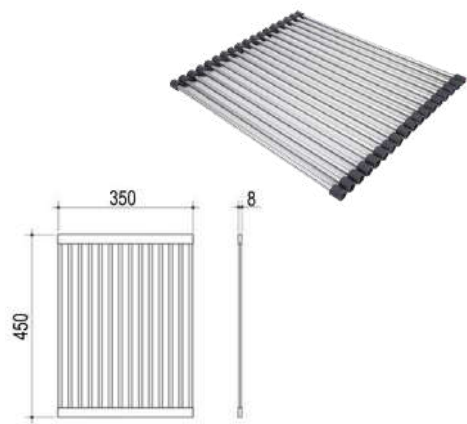

DIVINI DVQ VÒI RỬA CHÉN

DVQ-1001
Thanh úp chén

Giá: 1.200.000 VNĐ