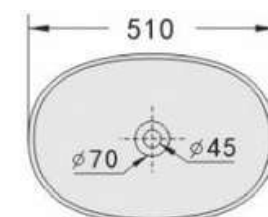

**Giá: 3.450.000 VNĐ**

**RVT-1093**

Lavabo đặt bàn  
KT: 600\*420\*145mm

**Giá: 3.660.000 VNĐ**

**RVT-430**

Lavabo đặt bàn  
KT: 505\*380\*120mm

**Giá: 2.490.000 VNĐ**

**RVT-1094**