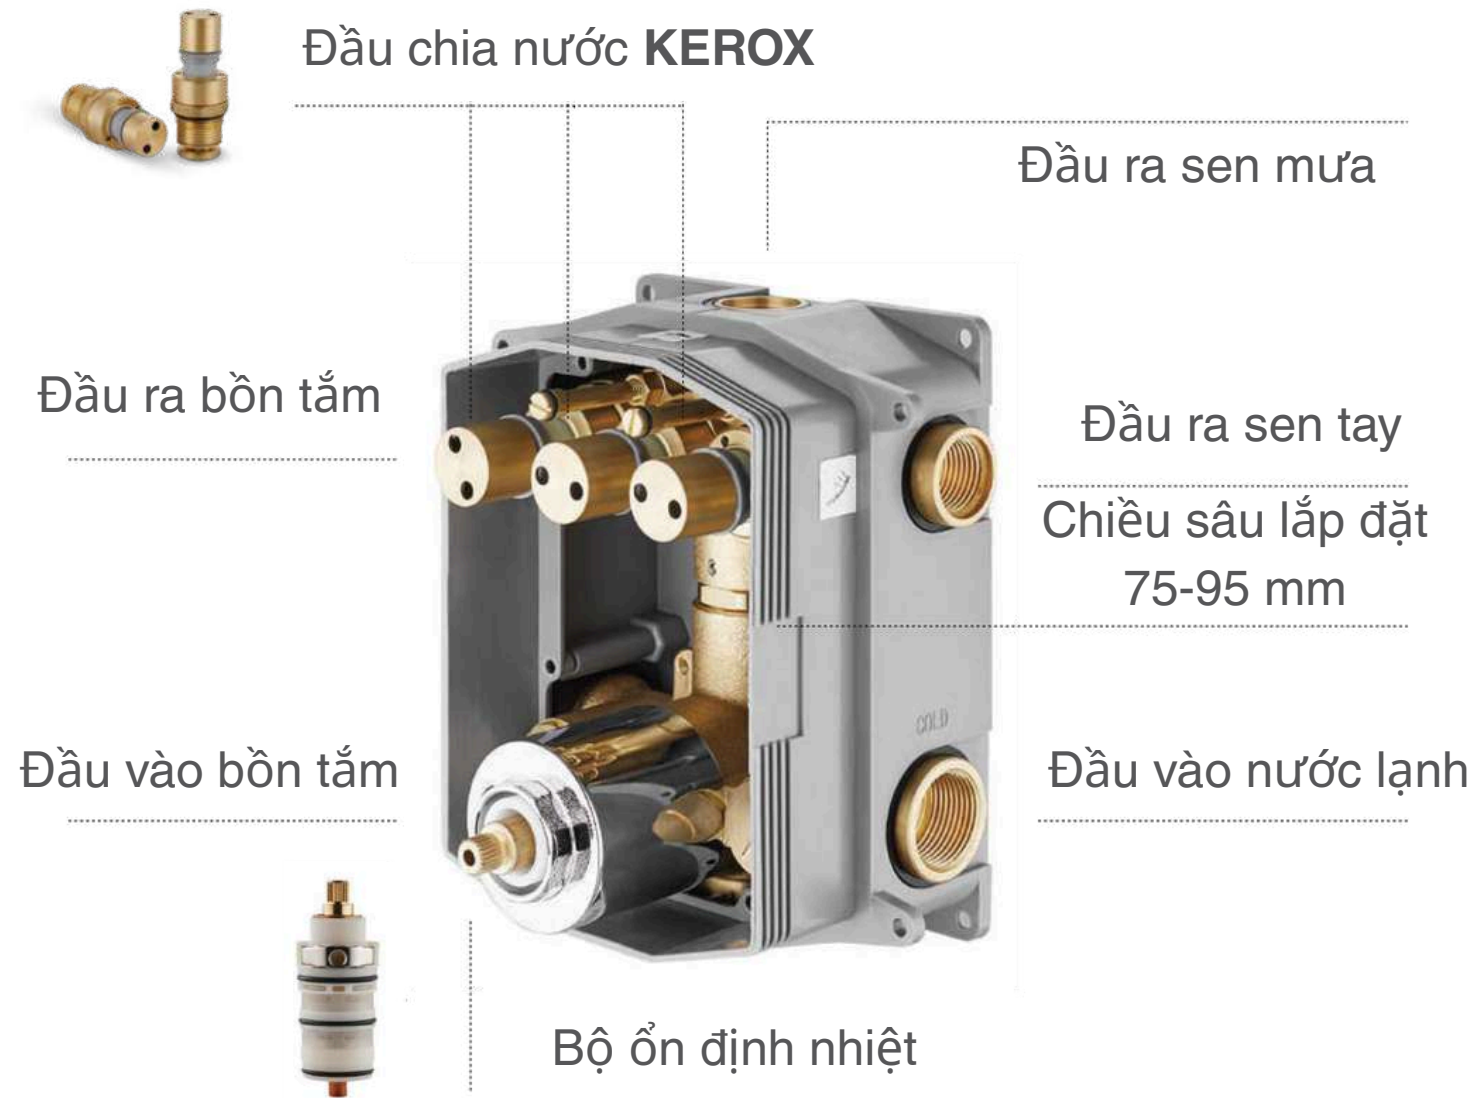

CÔNG NGHỆ KHOÁ NƯỚC