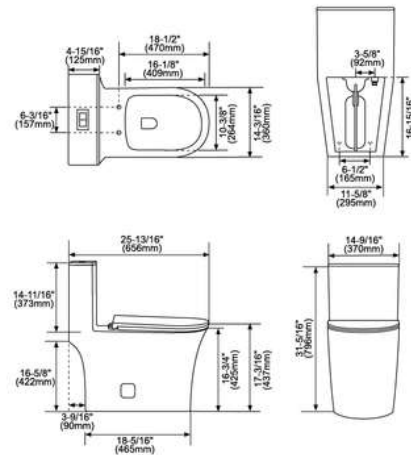

RVT-3105-OPT

Bàn cầu 1 khối

- Xả xoáy, nắp nhựa UF, đóng êm
- Tâm xả S-trap 300-305mm
- KT: 656 x 360 x 796mm

Giá: 10.600.000 VNĐ