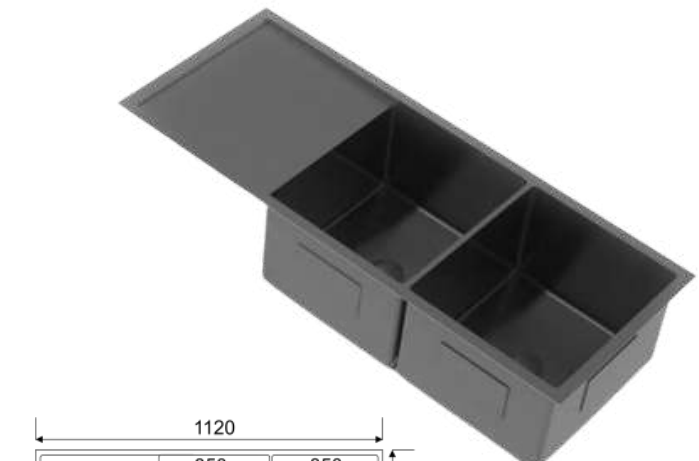

DVQ204B-JY-K121B
Chậu rửa chén 2 hộc 1 cánh (Đen)

Giá: 19.800.000 VNĐ

304
STAINLESS
STEEL