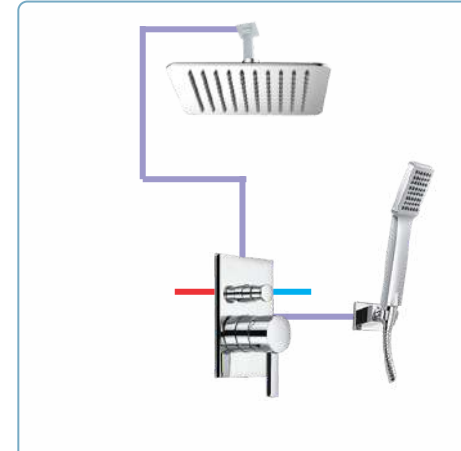

DIVINI COMBO 2 ĐƯỜNG NƯỚC

Bộ sen âm trần 2 đường nước
- DVQ5038-B+DVQ5055-300: Bát sen mưa vuông 217mm
- DVF-2037A-2: Khoá nóng lạnh 2 chức năng
- DVF-8859-1 + 9D: Bộ tay sen + co nối nước
Giá: 10.160.000 VNĐ