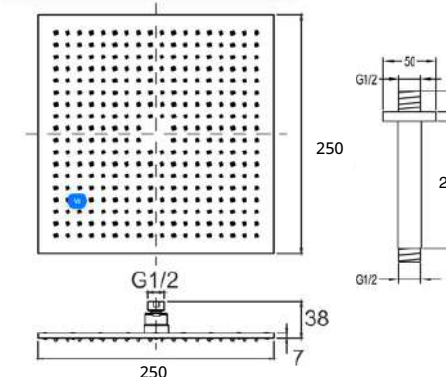

DIVINI DVQ SEN VÒI

DVQ-80111B
Vòi lavabo thấp

Giá: 3.900.000 VNĐ

DVQ-80112B
Vòi lavabo cao

Giá: 6.400.000 VNĐ

Giá: 5.750.000 VNĐ

DVQ-S1501B
Tay sen 2 chế độ

Giá: 1.800.000 VNĐ

DVQ-1601-LED
Bát sen mưa có đèn LED

Giá: 9.300.000 VNĐ

DIVINI DVQ SEN VÒI

Giá: 2.900.000 VNĐ

Giá: 4.350.000 VNĐ

Giá: 4.700.000 VNĐ