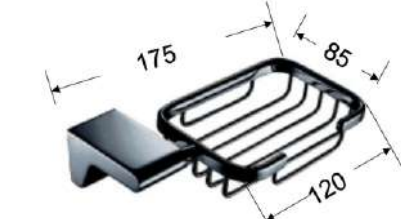

**Giá: 1.300.000 VNĐ**

**DVQ-8702B**  
Móc áo đôi

**Giá: 990.000 VNĐ**

**DVQ-8707B**  
Máng khăn vuông

**Giá: 1.190.000 VNĐ**

**DVQ-019107B**  
Móc áo đơn

**Giá: 490.000 VNĐ**

**DVQ-8713B**  
Lô xả phòng