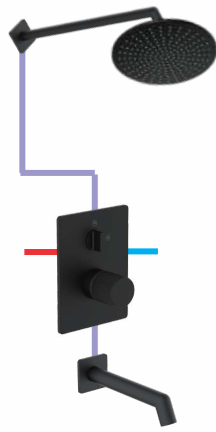

1. **Bộ sen âm trần 2 đường nước**
2. DVR-5601-BL: Cần sen âm trần
   - DVQ-5070-BL: Sen mưa treo trần
   - DVR-701.82110-BL: Khóa nóng lạnh 2 chức năng
   - DVR5501-BL: vòi xả xô

Giá: 13.900.000 VND