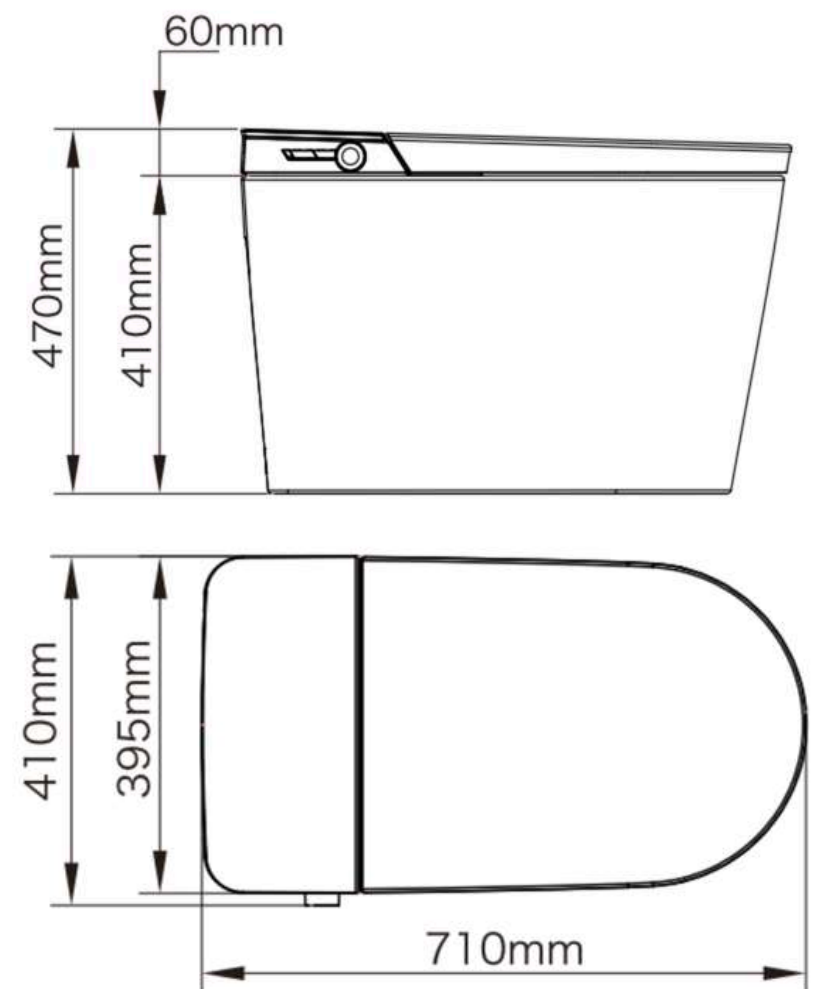

\* Chiều dài dây nguồn: 1,5m

\* KT: 710mm\*410mm\*470mm

\* S-trap: 300mm