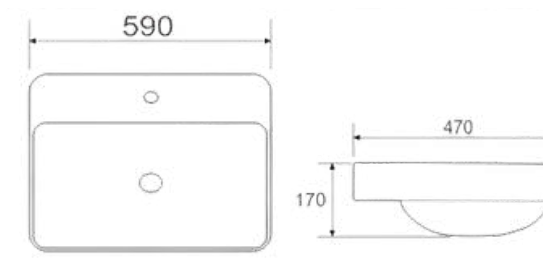

LAVABO ÂM NỬA BÀN

RVT-319

Lavabo âm nửa bàn
KT: 590*470*170mm

Giá: 3.900.000 VNĐ