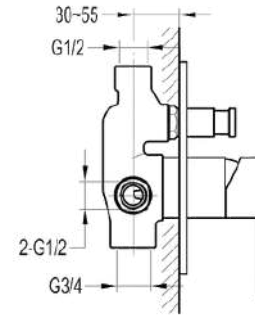

Giá: 4.350.000 VNĐ