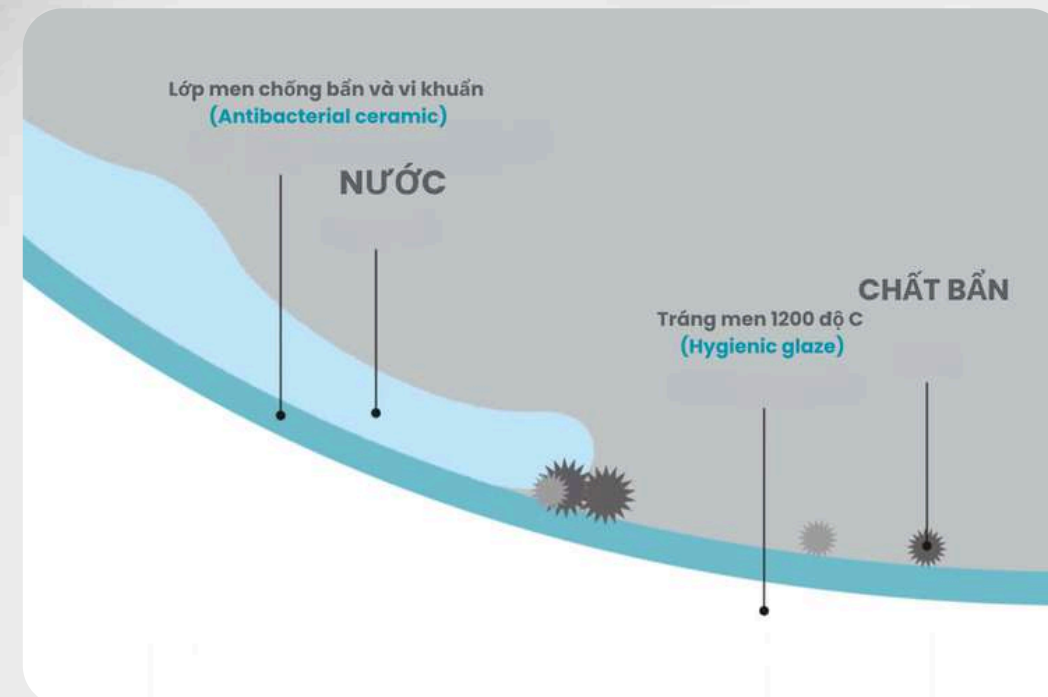

CÔNG NGHỆ MEN SỨ

Sứ cao cấp tráng men Vitreous China

Quy trình đun sản xuất men **Vitreous-china** yêu cầu kỹ thuật và công nghệ phức tạp hơn nên ưu điểm men sẽ có những tính chất như sau:

- Bề mặt bóng hơn và không có kẽ hở bên trong lớp vật liệu tráng men
- Không ứ đọng nước/ không thấm nước
- Bề mặt siêu mịn (**Ultra-smooth ceramic**) khó bám vết bẩn/ hóa chất

Tráng men 1200 độ C (Hygienic glaze)

- Lớp men/ sứ bồn cầu & lavabo sử dụng công nghệ men **Vitreous-china** được đun tới nhiệt độ **1200C trong 1 thời gian một thời gian lâu hơn**, điều này giúp cho lớp men tráng phía ngoài lớp vật liệu chính có sự gắn kết tốt hơn với lớp vật liệu chính. Nhiệt độ cao và thời gian nung lâu sẽ tạo cho sản phẩm cứng cáp và mặt men mịn hơn.