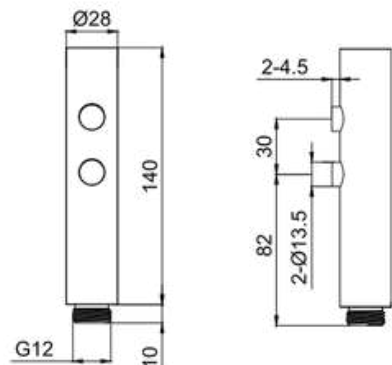

DVR-701.816003H-BL
Vòi xịt vệ sinh
Giá: 1.800.000 VNĐ