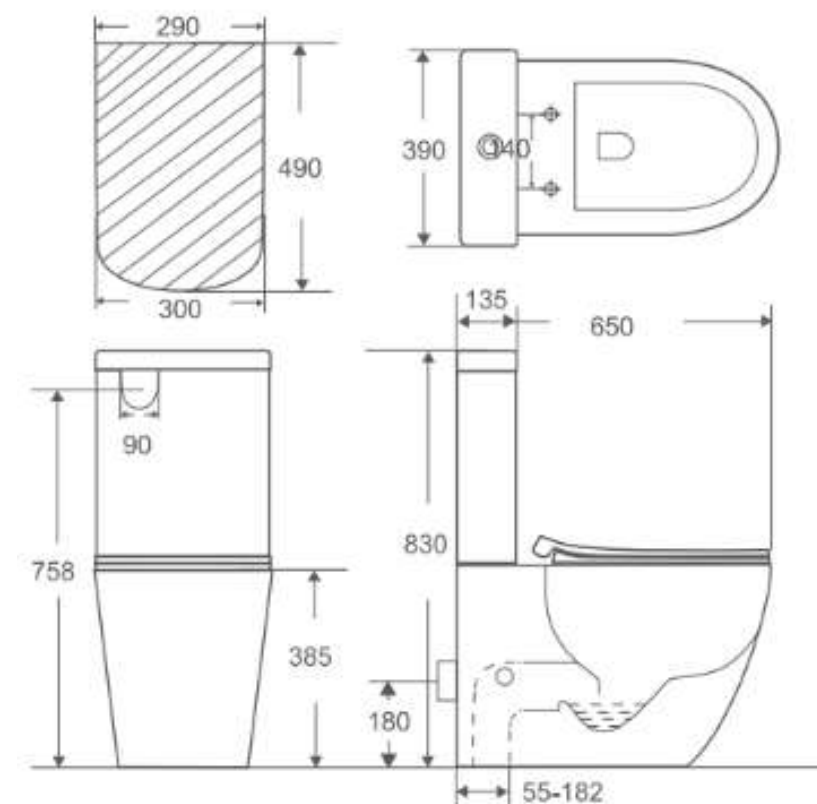

## RVT-3102N-TPT

Giá: 11.250.000 VNĐ

Bàn cầu 2 khối Rivington

\* Xả thẳng, Nắp nhựa UF, đóng êm

\* Tâm xả p-trap 180mm

\* Tâm xả S-trap 55 -182mm

\* KT: 650\*390\*830mm