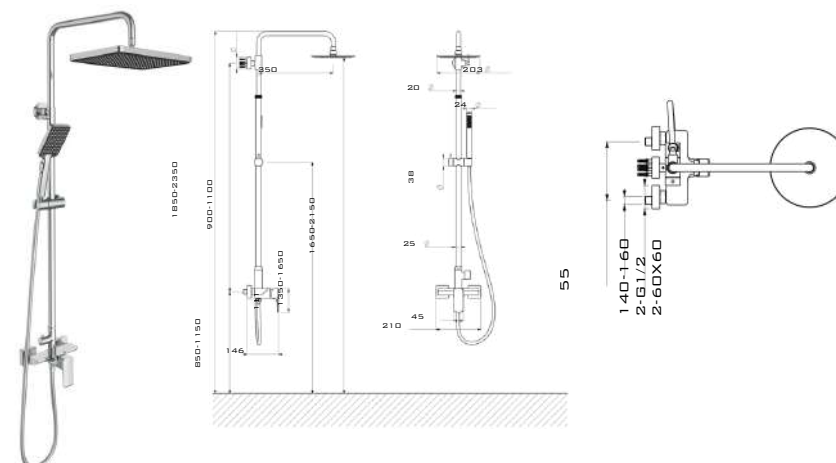

S10126-CP
Bộ sen tắm nóng lạnh Bát sen 250x200mm (chữ nhật), tay sen 2 chức năng

Giá: 10.250.000 VNĐ