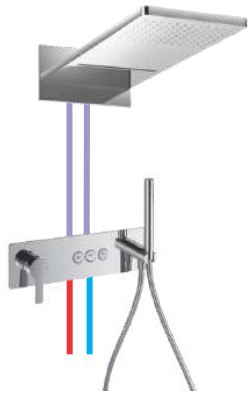

DIVINI COMBO 3 ĐƯỜNG NƯỚC

DIVINI COMBO 3 ĐƯỜNG NƯỚC

Bộ sen mưa thác 3 đường nước
- DVF-7380-1: Bát sen mưa & thác & Khoá nóng lạnh nước 3 chức năng
Giá: 39.000.000 VNĐ