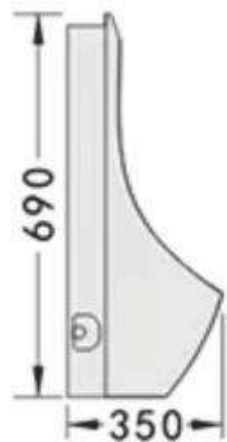

**Chậu tiểu nam
RVT-843**

KT: 280x350x690mm

Giá: 5.400.000 VNĐ