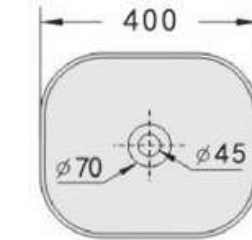

# LAVABO ĐẶT BÀN

**RVT-1049B**

Lavabo đặt bàn  
KT: 595\*390\*190mm

**Giá: 2.695.000 VNĐ**

**RVT-218-60**

Lavabo đặt bàn  
KT: 600\*375\*135mm

**Giá: 3.300.000 VNĐ**

**RVT-1085**