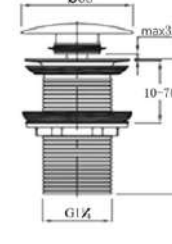

DVQ-801B
Xả nhấn không xả tràn

Giá: 680.000 VNĐ