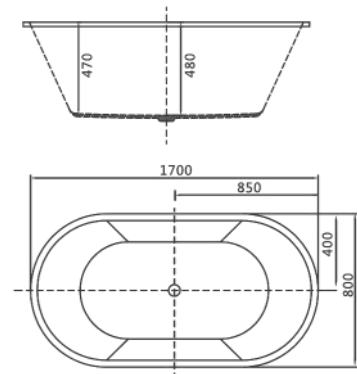

B1511

Bồn tắm dài không bưng
Kích thước: 1700*800*480mm
Chất liệu: Acrylic

Giá: 16.500.000 VNĐ