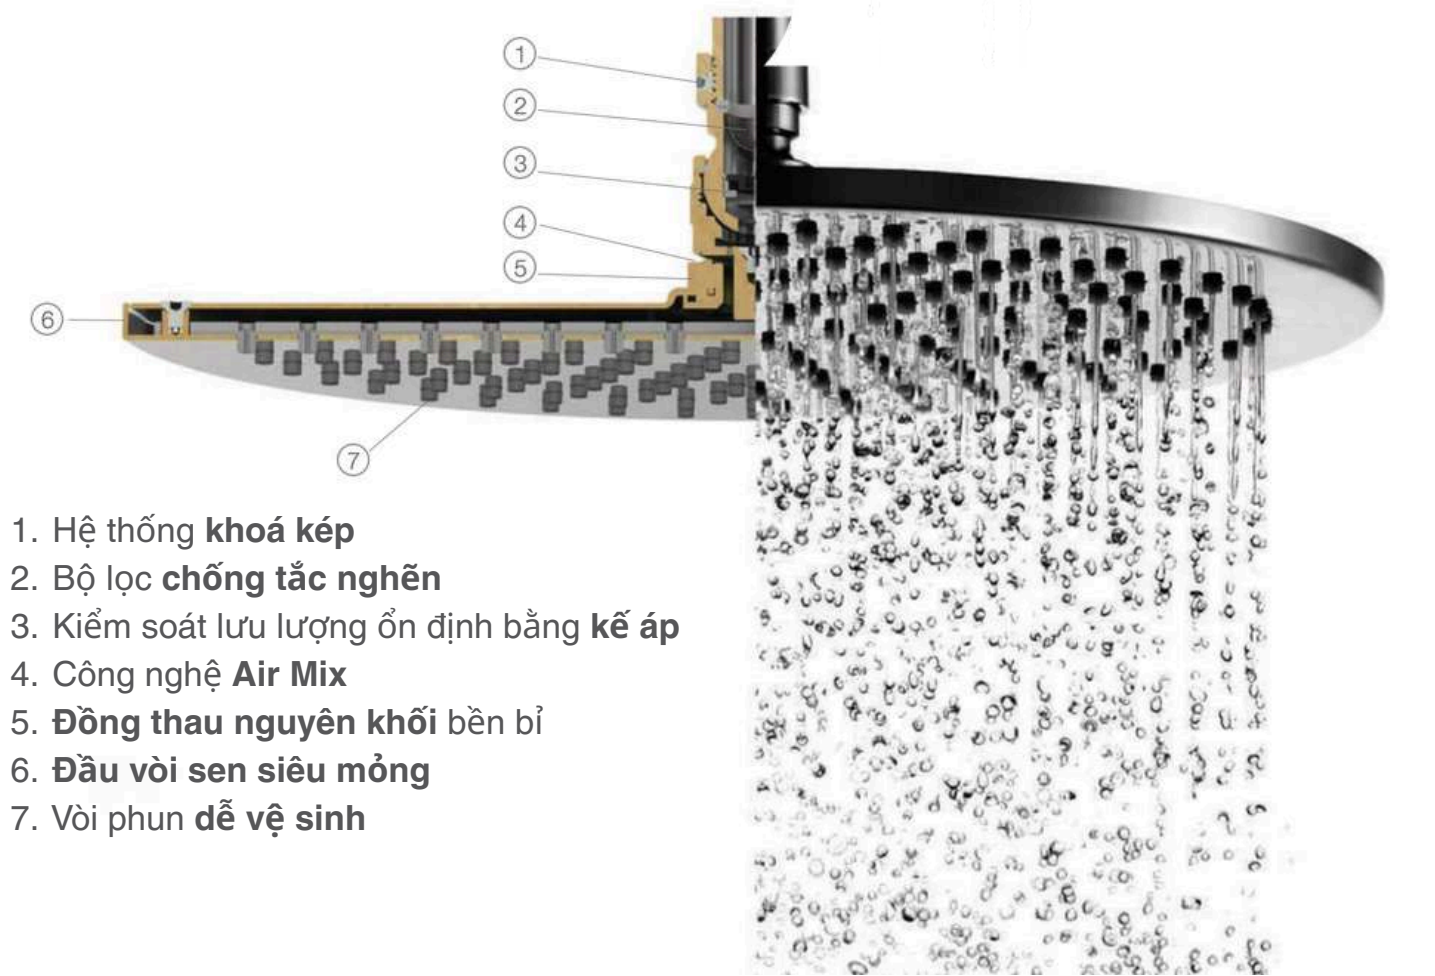

# CÔNG NGHỆ VÒI SEN

Công nghệ **Air Mix**  
tiết kiệm 20% nước

Tay sen bằng đồng

1. Hệ thống khoá kép
2. Bộ lọc **chống tắc nghẽn**
3. Kiểm soát lưu lượng ổn định bằng **kế áp**
4. Công nghệ **Air Mix**
5. **Đồng thau nguyên khối** bền bỉ
6. **Đầu vòi sen siêu mỏng**
7. Vòi phun **dễ vệ sinh**