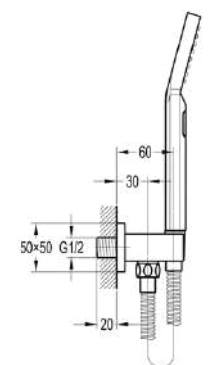

# DIVINI DVQ SEN VÒI

**DVQ-80111B**  
Vòi lavabo thấp

Giá: 3.900.000 VNĐ

**DVQ-80112B**  
Vòi lavabo cao

Giá: 6.400.000 VNĐ

**DVQ-80221B**  
Vòi lavabo âm tường

Giá: 5.750.000 VNĐ

**DVQ-S1501B**  
Tay sen 2 chế độ