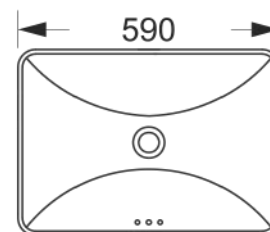

**RVT-404**

Lavabo đặt bàn  
KT: 600\*420\*130mm

**Giá: 3.600.000 VNĐ**

**RVT-1092**

Lavabo đặt bàn  
KT: 485\*390\*145mm

**Giá: 2.990.000 VNĐ**

**RVT-425**

Lavabo đặt bàn  
KT: 590\*410\*155mm