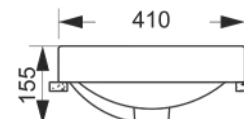

**RVT-404**

Lavabo đặt bàn  
KT: 600\*420\*130mm

**Giá: 3.600.000 VNĐ**

**RVT-1092**

Lavabo đặt bàn  
KT: 485\*390\*145mm

**Giá: 2.990.000 VNĐ**

**RVT-425**

Lavabo đặt bàn  
KT: 590\*410\*155mm