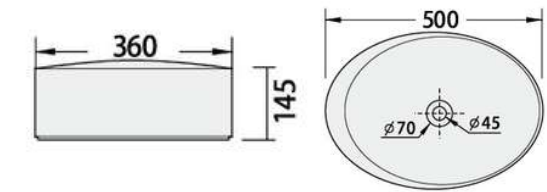

RVT-1225MB
Lavabo đặt bàn - Đen
KT: 500*360*145mm
Giá: 3.800.000 VNĐ