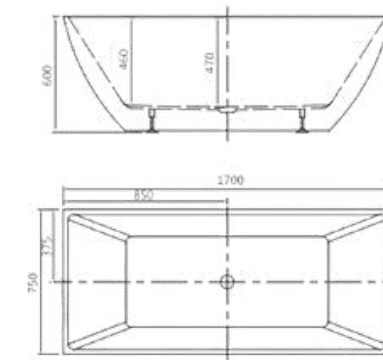

**B1511**

Bồn tắm dài không bưng  
Kích thước: 1700\*800\*480mm  
Chất liệu: Acrylic

**Giá: 16.500.000 VNĐ**

**B-1521-170**

Bồn tắm dài có bưng  
Kích thước: 1700\*750\*600mm  
Chất liệu: Acrylic

**Giá: 41.500.000 VNĐ**