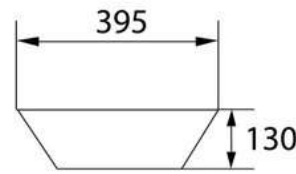

RVT-4182

Lavabo đặt bàn
KT: 690*395*130mm

Giá: 3.400.000 VNĐ