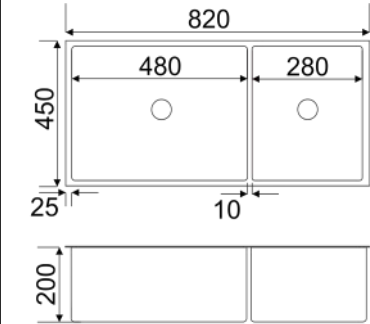

DVQ203B-JY-K121B
Chậu rửa chén đôi (Đen)

Giá: 14.000.000 VNĐ

304
STAINLESS
STEEL