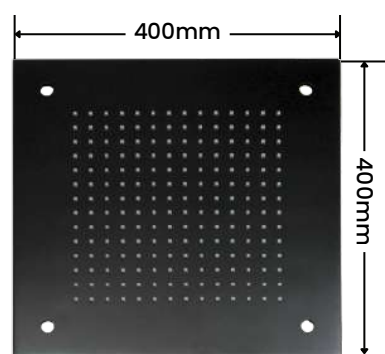

DIVINI DVQ - SEN ÂM TRẦN