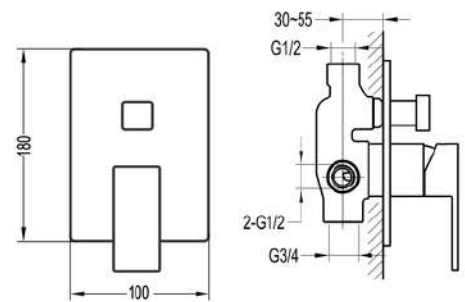

# DIVINI DVQ KHOÁ NƯỚC

**DVQ 8024**  
Van đóng mở  
1 chức năng

**Giá: 2.300.000 VNĐ**

**DVQ 8025**  
Van đóng mở  
2 chức năng

**Giá: 3.300.000 VNĐ**

**DVQ 8026**  
Van đóng mở  
3 chức năng

**Giá: 3.460.000 VNĐ**