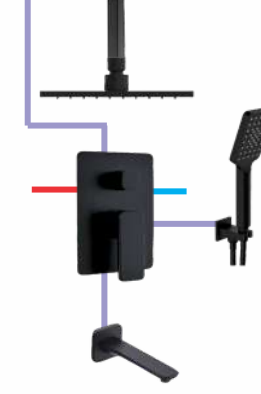

1. **Bộ sen âm trần 3 đường nước**
2. DVQ-8601BARM: Cần sen mưa vuông âm trần
   - DVQ-1601-LED: Bát sen mưa có đèn LED
   - DVQ-TS303B: Khóa nóng lạnh 3 chức năng
   - DVQ-S1501B: Bộ sen gắn tường
   - DVF-Z28-1Q-BL: Vòi xả bồn

Giá: 19.750.000 VND