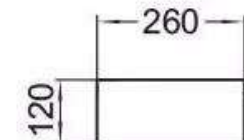

RVT-302

Lavabo đặt bàn
KT: 460*260*120mm

Giá: 2.400.000 VNĐ