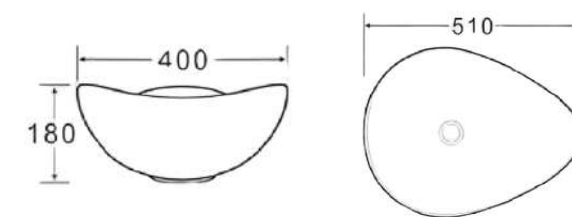

RVT-554MB
Lavabo đặt bàn - Đen
KT: 510*400*180mm
Giá: 3.900.000 VNĐ