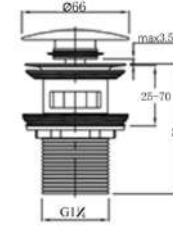

DIVINI DVQ PHỤ KIỆN

DVQ-802B
Xả nhấn có xả tràn

Giá: 680.000 VNĐ