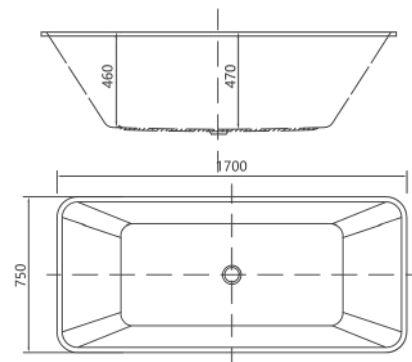

**B1590**

Bồn tắm dài không bưng  
Kích thước: 1700\*1000\*600mm  
Chất liệu: Acrylic

**Giá: 41.000.000 VNĐ**

**B-1526**

Bồn tắm dài có bưng  
Kích thước: 1700\*800\*600mm  
Chất liệu: Acrylic

**Giá: 39.000.000 VNĐ**