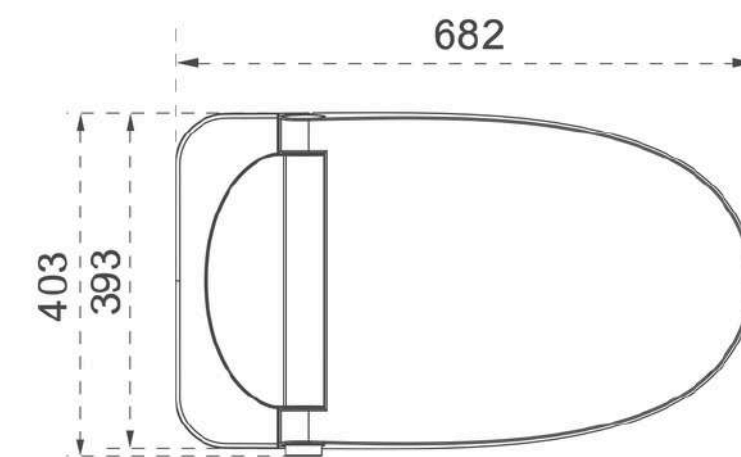

\* Chiều dài dây nguồn: 1,5m

\* KT: 682mm\*403mm\*465mm

\* S-trap: 300mm