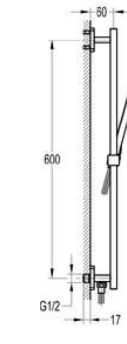

# DIVINI THANH TRƯỢT

**DVF-9526-1**  
Thanh trượt có nút  
nhấn

**Giá: 4.250.000 VNĐ**

**DVF-9517-1**  
Sen thanh trượt + tay sen

**Giá: 6.200.000 VNĐ**

**DVF-9539**  
Thanh trượt

**Giá: 4.990.000 VNĐ**

**DVF-9539-1**  
Thanh trượt