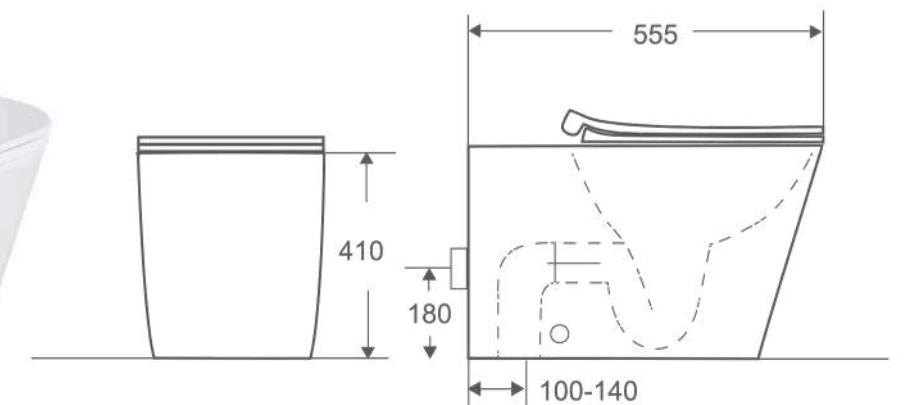

RVT-3103-FST

Giá: 7.700.000 VNĐ

Bệ cầu đặt sàn Rivington

- Xả thẳng, Nắp nhựa UF, đóng êm
- Tâm xả P-trap 180mm
- Tâm xả S-trap 100-140mm
- KT: 555*355*410mm
- Áp lực nước: 0,15 Mpa (hoặc 1.5 Bar)