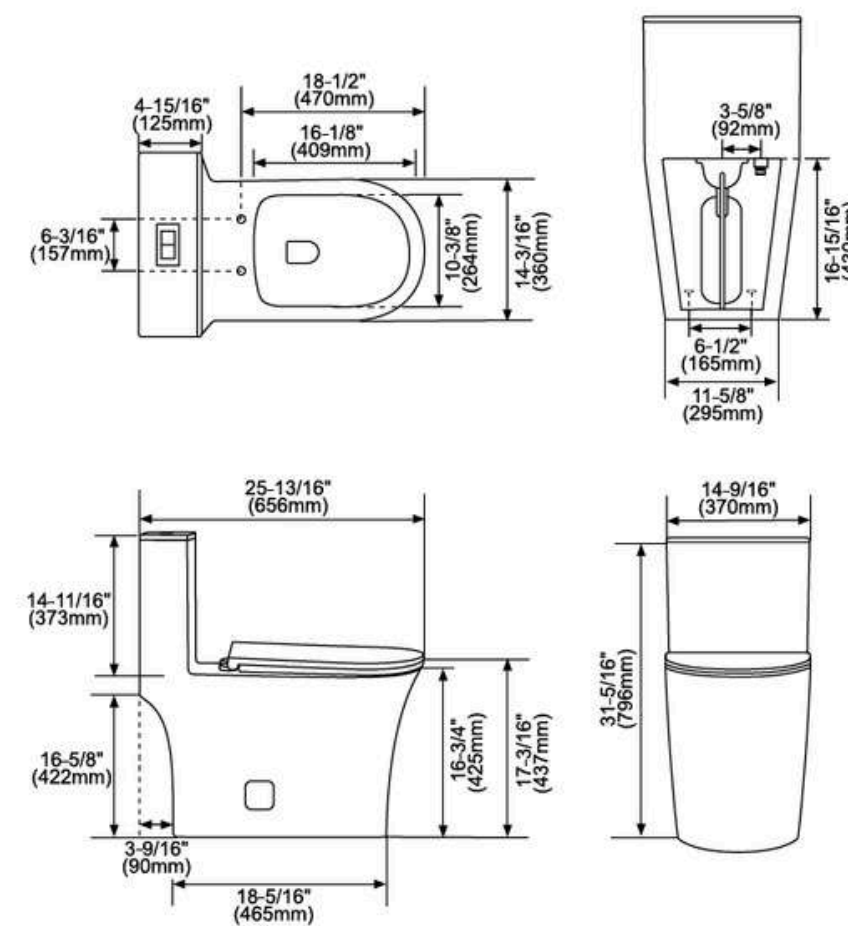

## RVT-3105 OTP

Giá: 10.600.000 VNĐ

Bàn cầu 1 khối Rivington

Hệ xả xoáy

Men sứ chống dính

656 x 360 x 796mm

S-trap: 300mm