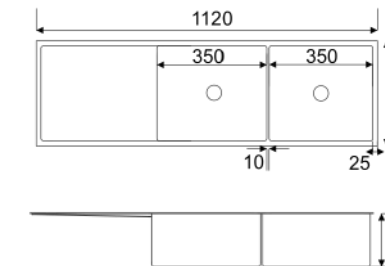

DVQ204B-JY-K121BN
Chậu rửa chén 2 hộc 1 cánh (Niken)

Giá: 17.000.000 VNĐ

304
STAINLESS
STEEL