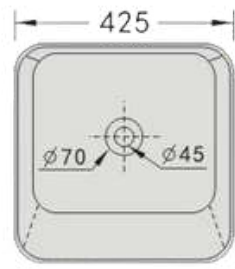

LAVABO ĐẶT BÀN

RVT-1193

Lavabo đặt bàn
KT: 425*425*160mm

Giá: 2.800.000 VNĐ