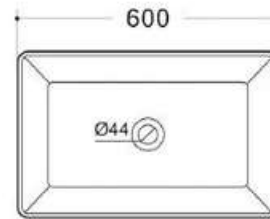

# LAVABO ĐẶT BÀN

**RVT-1049B**

Lavabo đặt bàn  
KT: 595\*390\*190mm

**Giá: 2.695.000 VNĐ**

**RVT-218-60**

Lavabo đặt bàn  
KT: 600\*375\*135mm

**Giá: 3.300.000 VNĐ**

**RVT-1085**