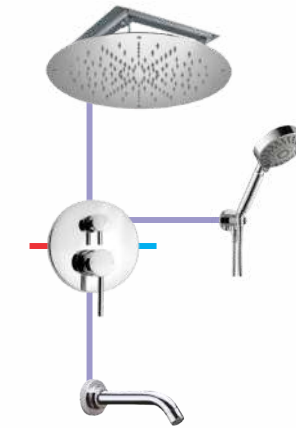

Bộ sen 3 đường nước
- DVQ8026: Khoá nóng lạnh 3 chức năng
- DVQ 5067: Bát sen mưa tròn 400mm
- DVM24111C: Vòi xả bồn
- DVR- 873 : Co nối nước
- DVF 8837-1 + DVF 566: Dây sen + Tay Sen
Giá: 18.810.000 VNĐ