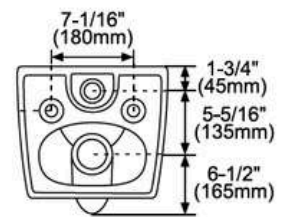

## RVT-3103N-WHT

Giá: 8.000.000 VNĐ

Bệ cầu treo tường Rivington

- \* Xả thẳng, Nắp nhựa UF, đóng êm
- \* Tâm xả p-trap 180mm
- \* KT: 550x360x345mm
- \* Áp lực nước: 0,15 Mpa (hoặc 1.5 Bar)