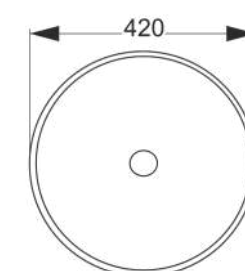

Lavabo đặt bàn  
KT: 460\*460\*100mm

**Giá: 3.500.000 VNĐ**

**RVT-4398**

Lavabo đặt bàn  
KT: 420\*420\*130mm

**Giá: 2.250.000 VNĐ**

**RVT-4399**

Lavabo đặt bàn  
KT: 420\*420\*140mm

**Giá: 2.350.000 VNĐ**