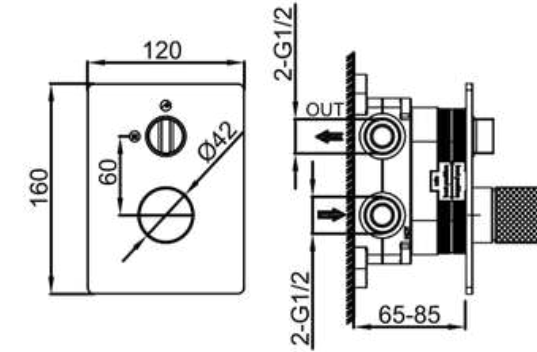

DIVINI DVR SEN VÒI

DVR-701.82110-BL
Khoá nóng lạnh
2 chức năng
Giá: 5.400.000 VNĐ