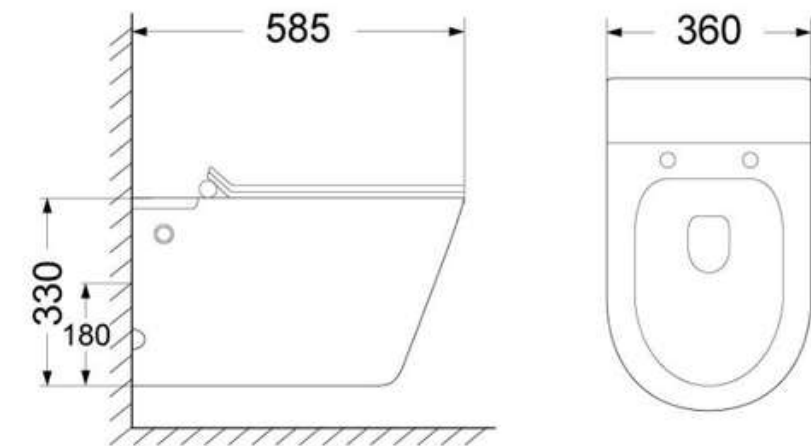

## RVT-3800-WM

Giá: 17.900.000 VNĐ

Bàn cầu treo tường không kết nước

- \* Xả xoáy kết hợp Jet-siphonic
- \* Nắp nhựa UF, đóng êm
- \* Tâm xả P-trap 180mm
- \* KT: 585x360x330mm