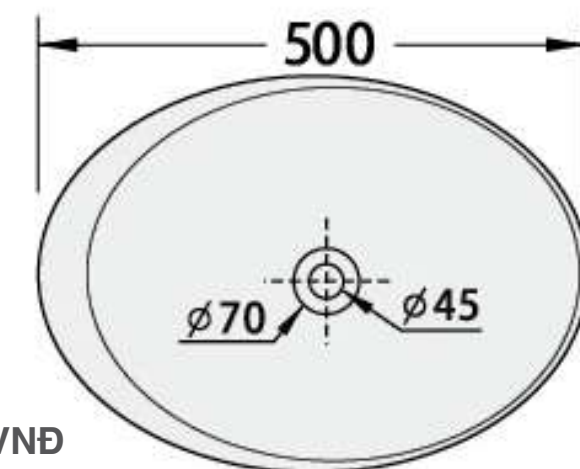

RIVINGTON RVT-1225

RVT-1225

- Loại lavabo: Lavabo đặt bàn
- Sứ gồm Vitreous China
- Bề mặt siêu mịn (Ultra-smooth ceramic)
- Tráng men 1200 độ C (Hygienic glaze)
- Kích thước: 500*360*145mm

RVT-1225NW

Giá: 3.800.000 VNĐ

RVT-1225MB

Giá: 3.800.000 VNĐ