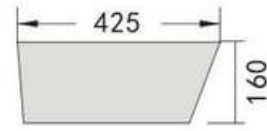

LAVABO ĐẶT BÀN

RVT-1193

Lavabo đặt bàn
KT: 425*425*160mm

Giá: 2.800.000 VNĐ