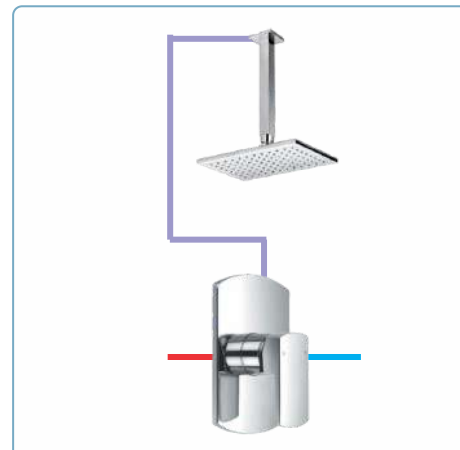

Bộ sen mưa âm trần 1 đường nước
- DVQ5039LED+ DVQ5055-300: Bát sen mưa 300mm LED
- DVF-8303D-1: Khoá nóng lạnh 1 chức năng
Giá: 13.900.000 VNĐ