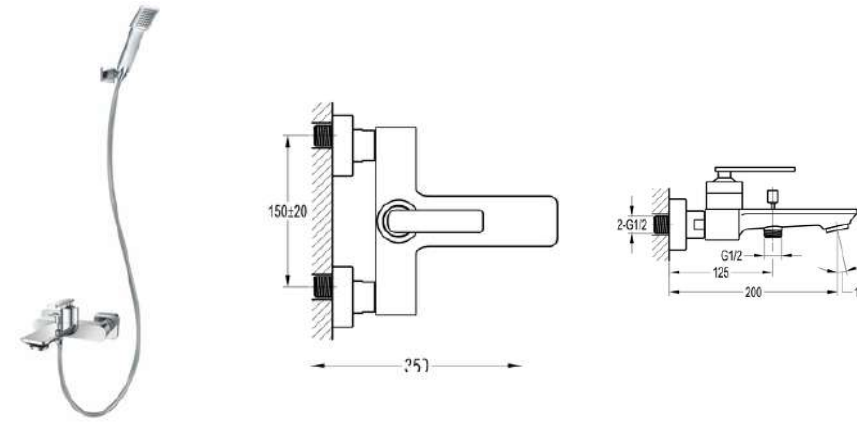

DIVINI DVF BỘ SEN

DVF-8101-1
Củ sen gắn tường

Giá: 7.990.000 VNĐ