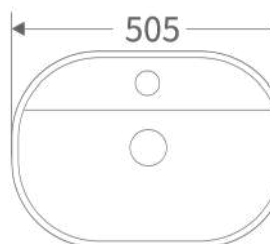

RVT-430

Lavabo đặt bàn
KT: 505*380*120mm

Giá: 2.490.000 VNĐ