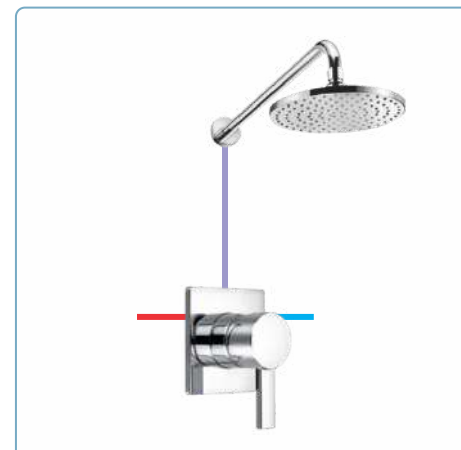

Bộ sen mưa âm tường 1 đường nước
- DVQ5029 + DVQ-5029ARM: Bát sen mưa tròn 200mm
- DVF-8303A-1: Khoá nóng lạnh 1 chức năng
Giá: 6.790.000 VNĐ