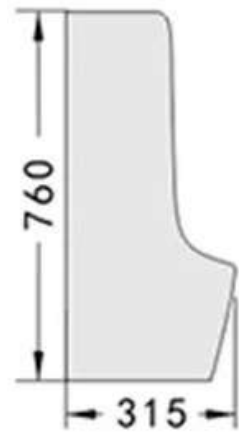

CHẬU TIỂU NAM

**Chậu tiểu nam
RVT-834**

KT: 315x375x760mm
*Đường nước trên hoặc
phía sau*

Giá: 6.300.000 VNĐ