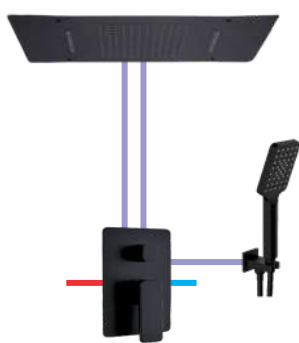

1. **Set sen âm trần 3 đường nước**
2. DVQ330-630-BL: Sen mưa âm trần 2 chức năng
   - DVQ-TS303B : Khóa nóng lạnh 3 chức năng
   - DVQ-S1501B: Bộ tay sen gắn tường

Giá: 16.500.000 VND