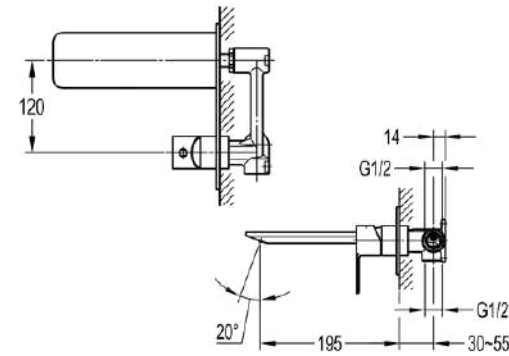

# DIVINI DVQ SEN VÒI

**DVQ-80111B**  
Vòi lavabo thấp

Giá: 3.900.000 VNĐ

**DVQ-80112B**  
Vòi lavabo cao

Giá: 6.400.000 VNĐ

**DVQ-80221B**  
Vòi lavabo âm tường

Giá: 5.750.000 VNĐ

**DVQ-S1501B**  
Tay sen 2 chế độ