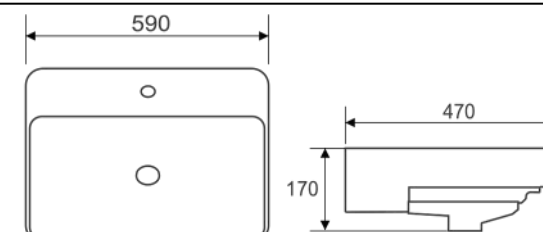

RVT-319B

Lavabo âm nửa bàn
KT: 590*470*170mm

Giá: 4.100.000 VNĐ