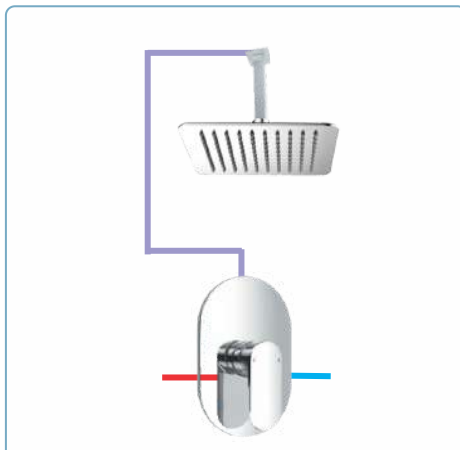

Bộ sen mưa âm trần 1 đường nước
- DVQ5038-B: Bát sen mưa vuông 217mm
- DVQ5055-300: Cần sen
- DVF-8303-1: Khoá nóng lạnh 1 chức năng
Giá: 7.600.000 VNĐ