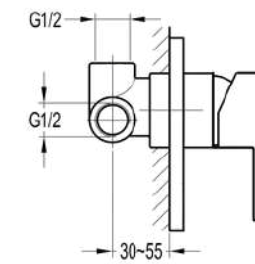

DIVINI DVQ SEN VÒI

DVQ-A80216B
Khoá nóng lạnh
1 chức năng

Giá: 2.900.000 VNĐ