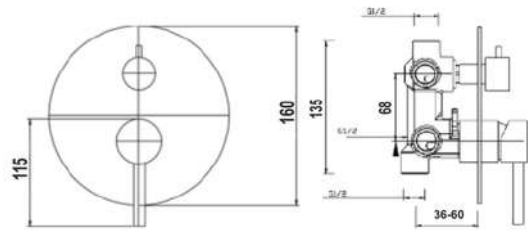

# DIVINI DVQ KHOÁ NƯỚC

**DVQ 8024**  
Van đóng mở  
1 chức năng

**Giá: 2.300.000 VNĐ**

**DVQ 8025**  
Van đóng mở  
2 chức năng

**Giá: 3.300.000 VNĐ**

**DVQ 8026**  
Van đóng mở  
3 chức năng

**Giá: 3.460.000 VNĐ**