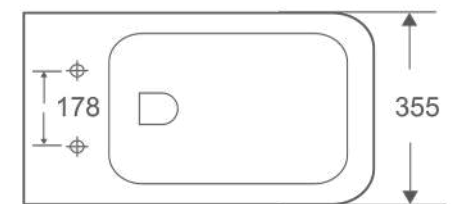

RVT-3103-FST

Giá: 7.700.000 VNĐ

Bệ cầu đặt sàn Rivington

- Xả thẳng, Nắp nhựa UF, đóng êm
- Tâm xả P-trap 180mm
- Tâm xả S-trap 100-140mm
- KT: 555*355*410mm
- Áp lực nước: 0,15 Mpa (hoặc 1.5 Bar)