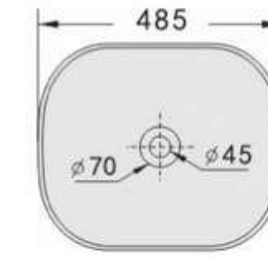

Lavabo đặt bàn  
KT: 400\*400\*150mm

**Giá: 2.500.000 VNĐ**

**RVT-302**

Lavabo đặt bàn  
KT: 460\*260\*120mm

**Giá: 2.400.000 VNĐ**

**RVT-1086**

Lavabo đặt bàn  
KT: 485\*390\*150mm

**Giá: 2.990.000 VNĐ**