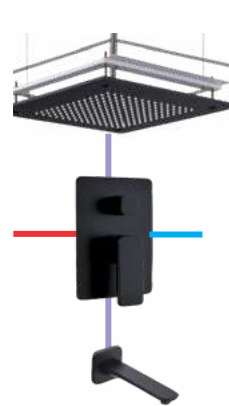

1. **Bộ sen âm trần 2 đường nước**
2. DVQ-160-400B: Sen mưa treo trần
   - DVQ-80226B: Khóa nóng lạnh 2 chức năng
   - DVF-Z28-1Q-BL: Vòi xả bồn

Giá: 18.750.000 VND