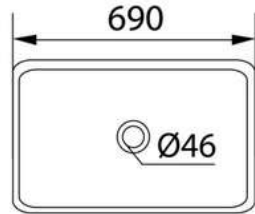

RVT-4182

Lavabo đặt bàn
KT: 690*395*130mm

Giá: 3.400.000 VNĐ