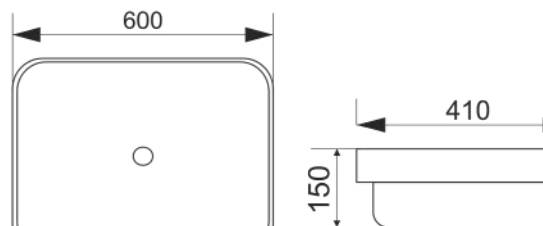

RVT-4215-60B

Lavabo âm nửa bàn
KT: 600*410*150mm

Giá: 3.400.000 VNĐ