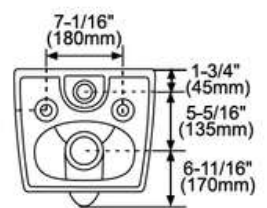

## RVT-3104N-WHT

Giá: 8.000.000 VNĐ

Bệ cầu treo tường Rivington

- \* Xả thẳng, Nắp nhựa UF, đóng êm
- \* Tâm xả p-trap 180mm
- \* KT: 535x365x350mm
- \* Áp lực nước: 0,15 Mpa (hoặc 1.5 Bar)