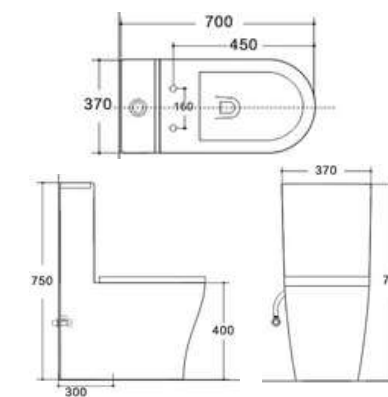

RVT-3155-WHT

Bàn cầu 1 khối Rivington

- Xả thẳng, Nắp nhựa UF, đóng êm
- Tâm xả S-trap 300-350mm
- KT: 700*370*750mm

Giá: 9.100.000 VNĐ