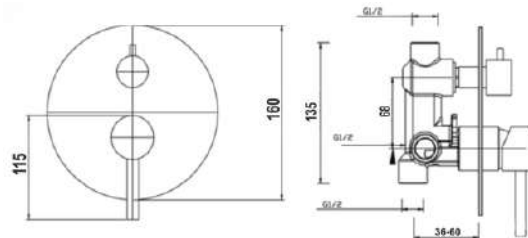

# DIVINI DVQ KHOÁ NƯỚC

**DVQ 8024**  
Van đóng mở  
1 chức năng

**Giá: 2.300.000 VNĐ**

**DVQ 8025**  
Van đóng mở  
2 chức năng

**Giá: 3.300.000 VNĐ**

**DVQ 8026**  
Van đóng mở  
3 chức năng

**Giá: 3.460.000 VNĐ**