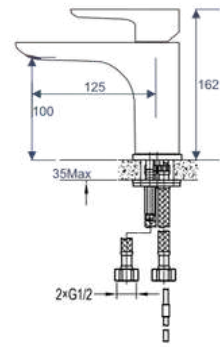

DIVINI DVQ SEN VÒI

DVQ-80111B
Vòi lavabo thấp

Giá: 3.900.000 VNĐ