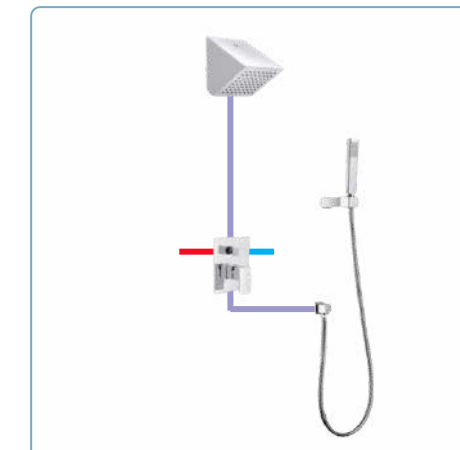

**Set Rivington Divini Shower head/
Bộ búp sen mưa bằng đồng mạ chrome**
- DVQ4018S-SH
Giá: 11.900.000 VNĐ