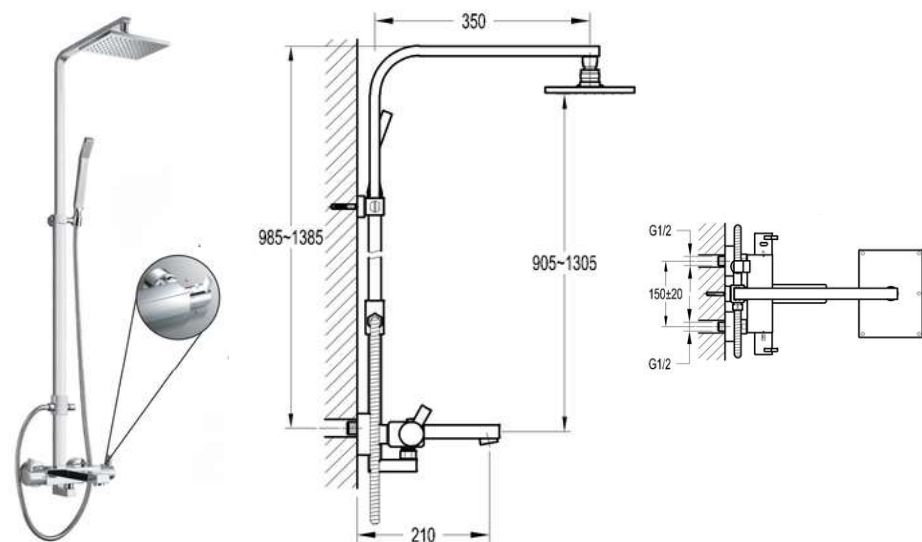

# DIVINI DVF BỘ SEN

**DVF-8167-1**  
Bộ sen cây gắn tường

**Giá: 24.6000.000 VNĐ**

**DVF-8465-1**  
Bộ sen cây gắn tường

**Giá: 34.800.000 VNĐ**

**DVF-8151-1**  
Sen cây gắn tường điều chỉnh nhiệt độ

**Giá: 31.600.000 VNĐ**