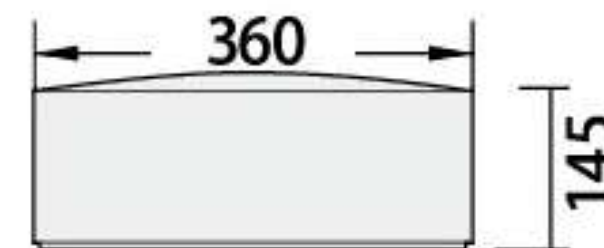

RIVINGTON RVT-1225

RVT-1225

- Loại lavabo: Lavabo đặt bàn
- Sứ gồm Vitreous China
- Bề mặt siêu mịn (Ultra-smooth ceramic)
- Tráng men 1200 độ C (Hygienic glaze)
- Kích thước: 500*360*145mm

RVT-1225NW

Giá: 3.800.000 VNĐ

RVT-1225MB

Giá: 3.800.000 VNĐ