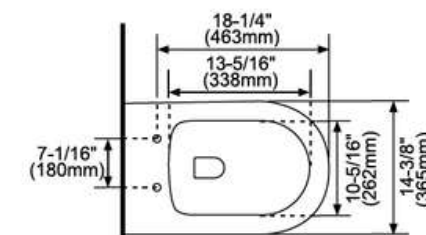

## RVT-3104N-WHT

Giá: 8.000.000 VNĐ

Bệ cầu treo tường Rivington

- \* Xả thẳng, Nắp nhựa UF, đóng êm
- \* Tâm xả p-trap 180mm
- \* KT: 535x365x350mm
- \* Áp lực nước: 0,15 Mpa (hoặc 1.5 Bar)