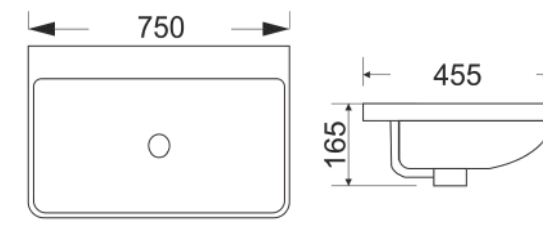

# LAVABO ÂM NỬA BÀN

**RVT-319**

Lavabo âm nửa bàn  
KT: 590\*470\*170mm

**Giá: 3.900.000 VNĐ**

**RVT-319B**

Lavabo âm nửa bàn  
KT: 590\*470\*170mm

**Giá: 4.100.000 VNĐ**

**RVT-656-7**