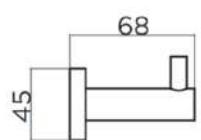

DVQ-019107B
Móc áo đơn

Giá: 490.000 VNĐ