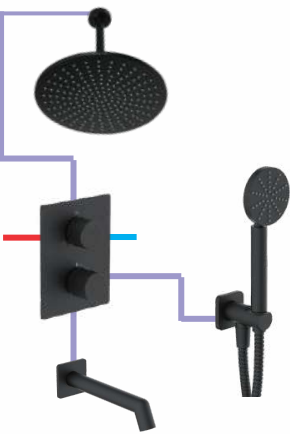

1. **Bộ sen âm trần 3 đường nước**
2. DVQ-5057-BL: Cần sen âm trần
   - DVQ-5070-BL: Sen mưa treo trần
   - DVR-701.82000-BL: Khóa nóng lạnh 3 chức năng
   - DVR-8701-BL: Bộ tay sen tròn
   - DVR5501-BL: vòi xả xô

Giá: 18.870.000 VND