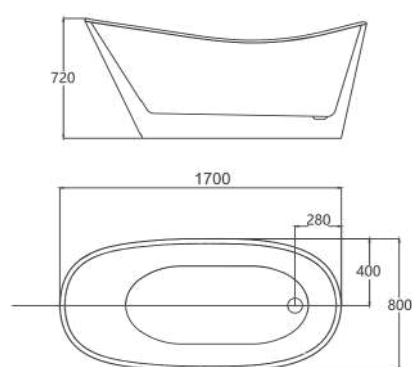

B-1598WB

Bồn tắm dài có bưng (màu đen)
Kích thước: 1700*800*720mm
Chất liệu: Acrylic

Giá: 43.000.000 VNĐ