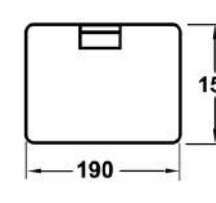

Giá: 990.000 VNĐ

DVQ-8707B
Máng khăn vuông

Giá: 1.190.000 VNĐ