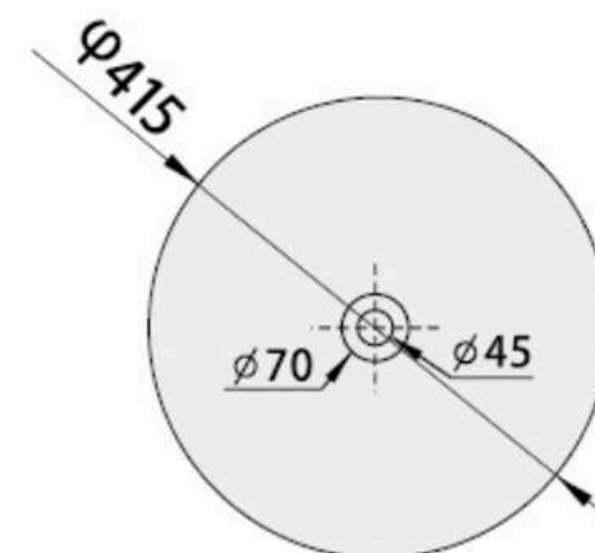

RVT-1205

Giá: 2.550.000 VNĐ

- Loại lavabo: Lavabo đặt bàn
- Sứ gốm Vitreous China
- Bề mặt siêu mịn (Ultra-smooth ceramic)
- Tráng men 1200 độ C (Hygienic glaze)
- Kích thước: 415*415*95mm