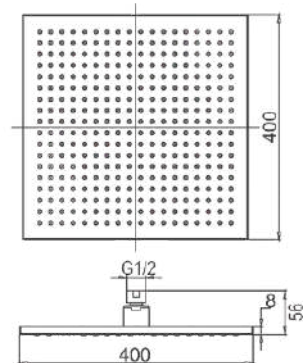

DVQ-1601-LED
Bát sen mưa có đèn LED

Giá: 9.300.000 VNĐ