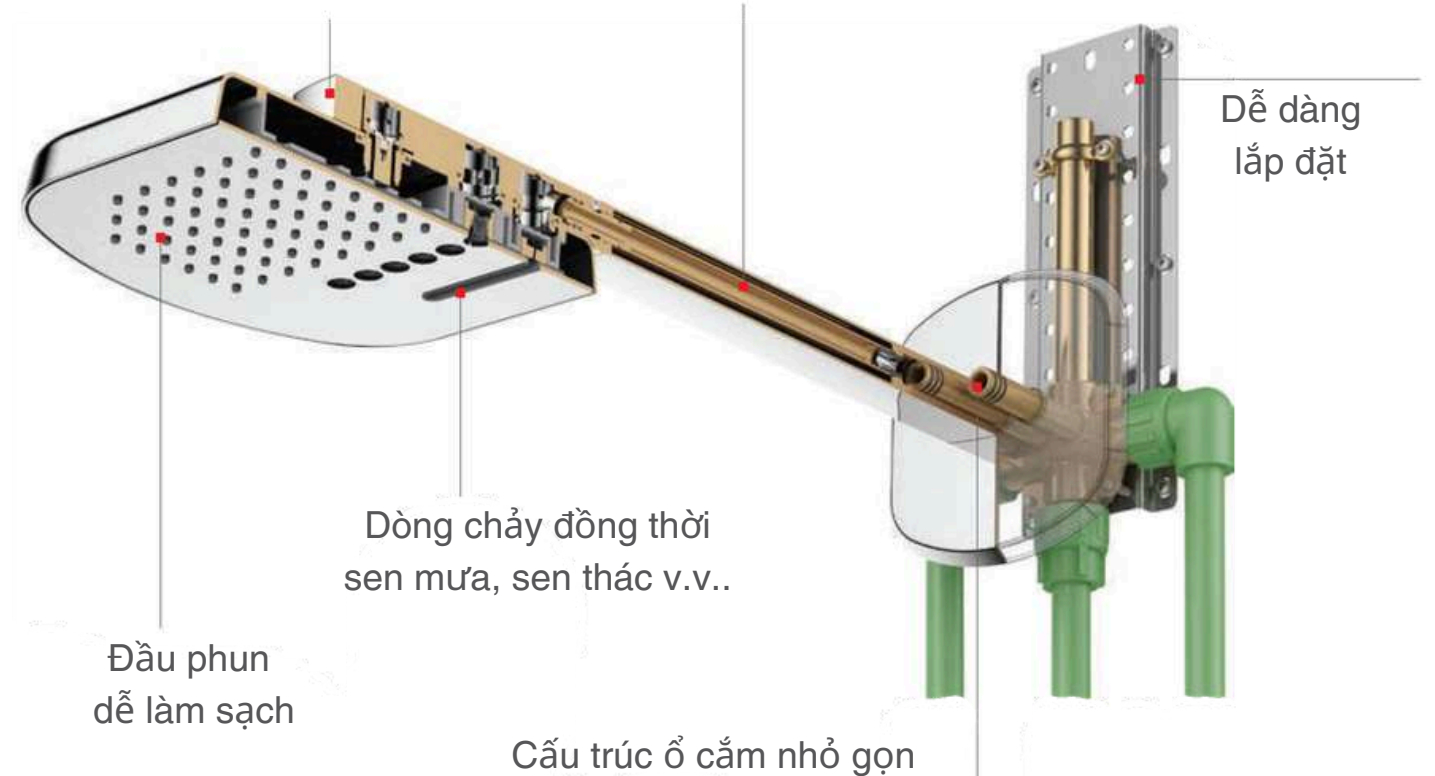

# CÔNG NGHỆ VÒI SEN

Công nghệ **Air Mix**  
tiết kiệm 20% nước

Tay sen bằng đồng

1. Hệ thống khoá kép
2. Bộ lọc **chống tắc nghẽn**
3. Kiểm soát lưu lượng ổn định bằng **kế áp**
4. Công nghệ **Air Mix**
5. **Đồng thau nguyên khối** bền bỉ
6. **Đầu vòi sen siêu mỏng**
7. Vòi phun **dễ vệ sinh**