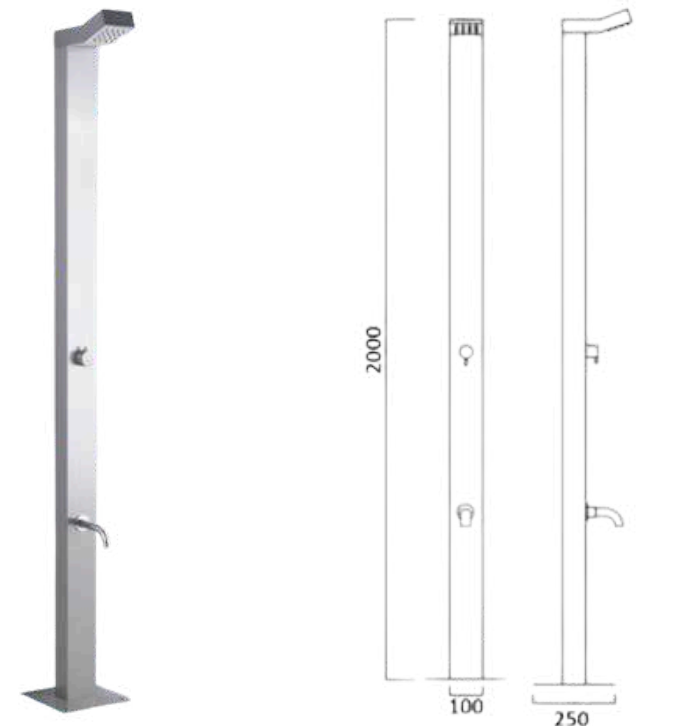

Giá: 26.850.000 VNĐ