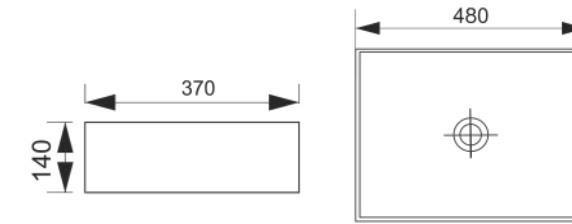

LAVABO MÀU ĐEN

DVQ-001-DB
Lavabo đặt bàn - Đen
KT: 480*370*140mm
Giá: 9.350.000 VNĐ