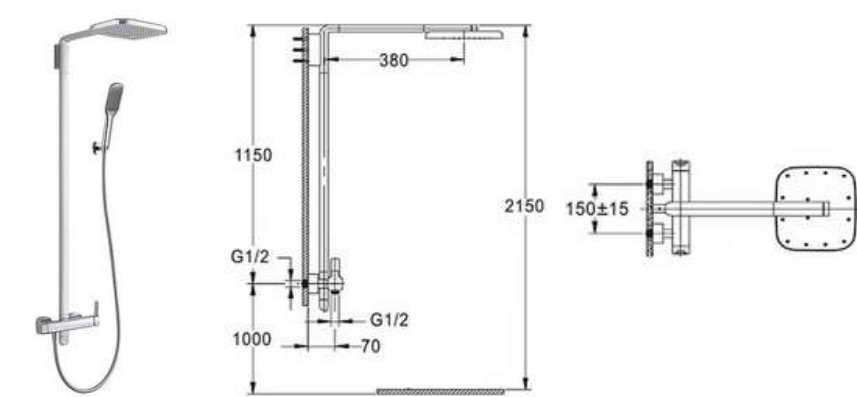

# DIVINI DVF BỘ SEN

**DVF-8101-1**  
Củ sen gắn tường

**Giá: 7.990.000 VNĐ**

**DVP-7421-CP**  
Bộ sen tắm nóng lạnh Bát sen 250mm, tay sen 2 chức năng

**Giá: 10.250.000 VNĐ**

**DVF-8403-1**  
Bộ sen mưa thác gắn tường