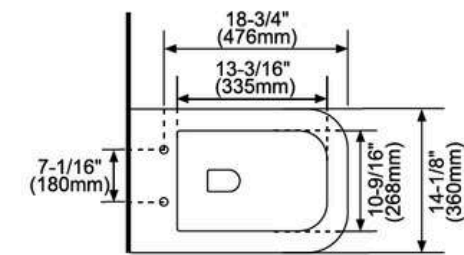

## RVT-3103N-WHT

Giá: 8.000.000 VNĐ

Bệ cầu treo tường Rivington

- \* Xả thẳng, Nắp nhựa UF, đóng êm
- \* Tâm xả p-trap 180mm
- \* KT: 550x360x345mm
- \* Áp lực nước: 0,15 Mpa (hoặc 1.5 Bar)