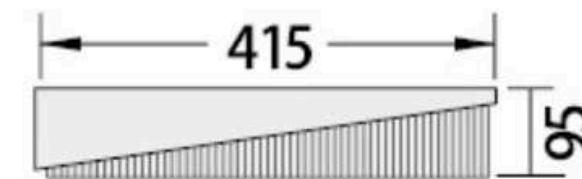

RIVINGTON RVT-1205

RVT-1205

Giá: 2.550.000 VNĐ

- Loại lavabo: Lavabo đặt bàn
- Sứ gốm Vitreous China
- Bề mặt siêu mịn (Ultra-smooth ceramic)
- Tráng men 1200 độ C (Hygienic glaze)
- Kích thước: 415*415*95mm