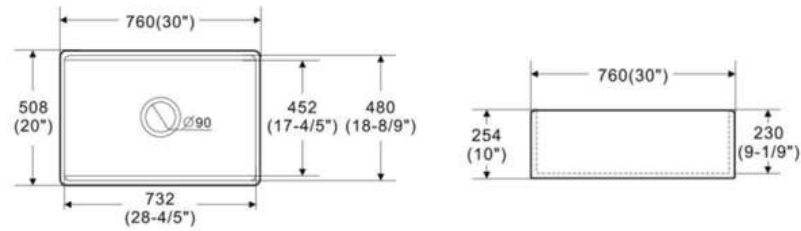

- Rivington RVT-43020
- Loại lavabo: Bồn rửa chén sứ
- Công nghệ men sứ:
  - Sứ gốm Vitreous
  - Bề mặt siêu mịn (Ultra-smooth ceramic)
  - Tráng men 1200 độ C (Hygienic glaze)
  - Kích thước: 760*508*254mm

Giá: 15.950.000 VNĐ