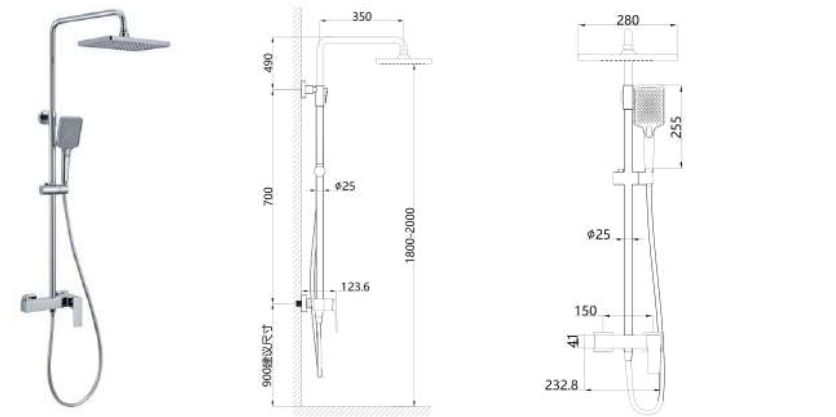

DVP-7421-CP
Bộ sen tắm nóng lạnh Bát sen 250mm, tay sen 2 chức năng

Giá: 10.250.000 VNĐ