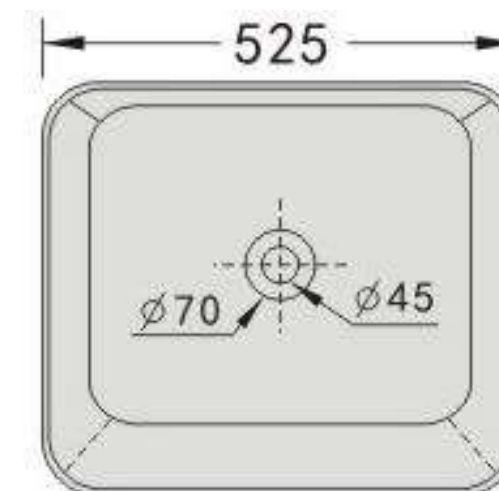

RIVINGTON RVT-1194

RVT-1194

Giá: 3.600.000 VNĐ

- Loại lavabo: Lavabo đặt bàn
- Sứ gốm Vitreous China
- Bề mặt siêu mịn (Ultra-smooth ceramic)
- Tráng men 1200 độ C (Hygienic glaze)
- Kích thước: 525*410*160mm