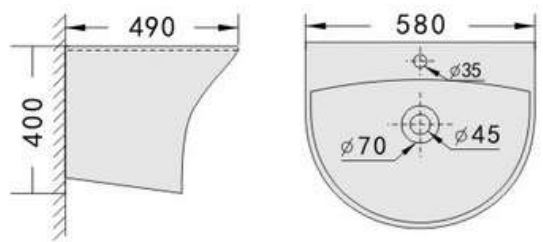

# LAVABO TREO TƯỜNG

**RVT-301**  
Lavabo treo tường  
KT: 460\*260\*110mm  
Giá: 2.400.000 VNĐ

**RVT-5200**  
Lavabo treo tường  
KT: 560\*460\*380mm  
Giá: 4.990.000 VNĐ

**RVT-5300B**  
Lavabo treo tường  
KT: 580\*490\*400mm  
Giá: 4.800.000 VNĐ