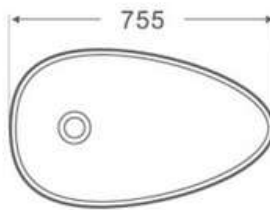

RVT-4326

Lavabo đặt bàn
KT: 755*430*125mm

Giá: 3.660.000 VNĐ