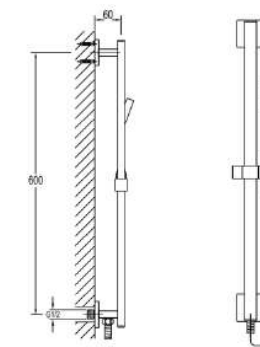

# DIVINI THANH TRƯỢT

**DVF-9526-1**  
Thanh trượt có nút  
nhấn

**Giá: 4.250.000 VNĐ**

**DVF-9517-1**  
Sen thanh trượt + tay sen

**Giá: 6.200.000 VNĐ**

**DVF-9539**  
Thanh trượt

**Giá: 4.990.000 VNĐ**

**DVF-9539-1**  
Thanh trượt