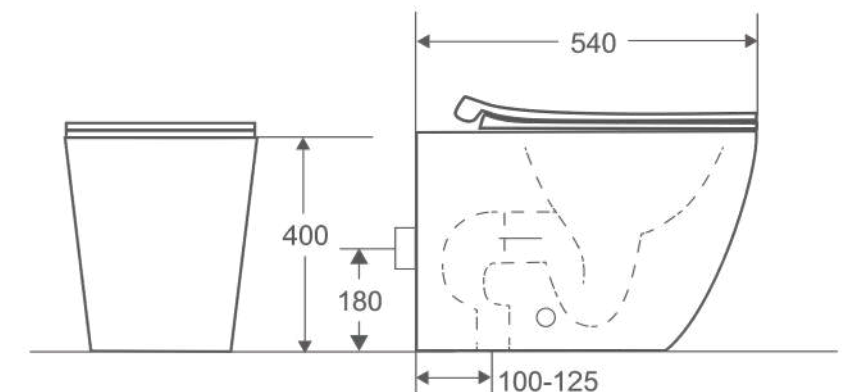

RVT-3102-FST

Giá: 7.700.000 VNĐ

Bệ cầu đặt sàn Rivington

- Xả thẳng, Nắp nhựa UF, đóng êm
- Tâm xả p-trap 180mm
- Tâm xả S-trap 100-125mm
- KT: 540*365*400mm
- Áp lực nước: 0,15 Mpa (hoặc 1.5 Bar)