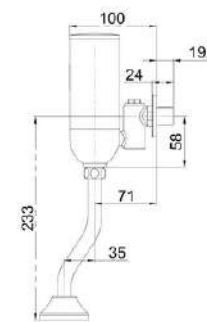

AR-8010A

Xả tiểu nam cảm ứng

Giá: 5.900.000 VNĐ