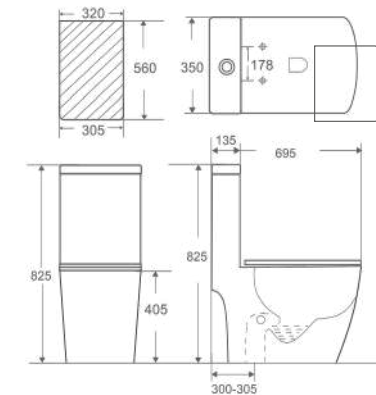

RVT-3130

Bàn cầu 1 khối

- Xả thẳng, nắp nhựa UF, đóng êm
- Tâm xả S-trap 300-305mm
- KT: 695 x 350 x 825 mm

Giá: 12.900.000 VNĐ