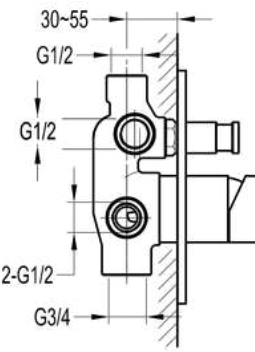

# DIVINI DVQ SEN VÒI

**DVQ-A80216B**  
Khoá nóng lạnh  
1 chức năng

Giá: 2.900.000 VNĐ

**DVQ-80226B**  
Khoá nóng lạnh  
2 chức năng

Giá: 4.350.000 VNĐ

**DVQ-TS303B**  
Khoá nóng lạnh  
3 chức năng

Giá: 4.700.000 VNĐ