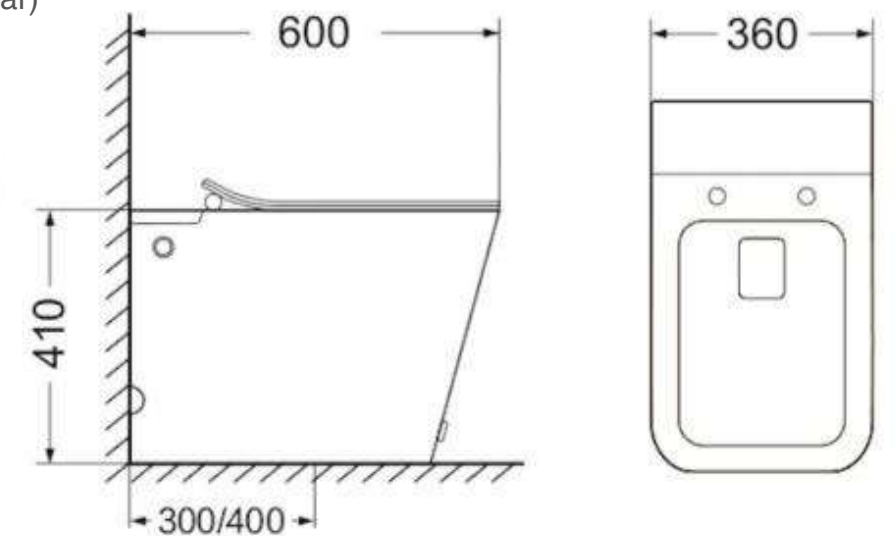

## RVT-370-FM

Giá: 12.400.000 VNĐ

Bàn cầu đặt sàn không két nước

\* Xả xoáy kết hợp Jet-siphonic

\* Nắp nhựa UF, đóng êm

\* Tâm xả S-trap 300mm

\* KT: 600x360x410mm

\* Áp lực nước: 0,15 Mpa (hoặc 1.5 Bar)