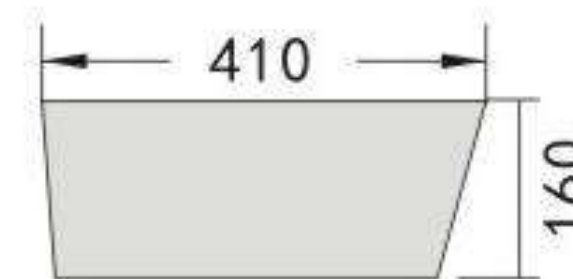

RIVINGTON RVT-1194

RVT-1194

Giá: 3.600.000 VNĐ

- Loại lavabo: Lavabo đặt bàn
- Sứ gốm Vitreous China
- Bề mặt siêu mịn (Ultra-smooth ceramic)
- Tráng men 1200 độ C (Hygienic glaze)
- Kích thước: 525*410*160mm