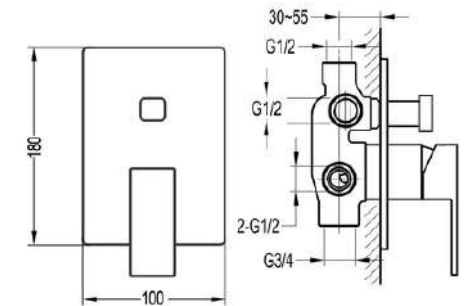

DVQ 8526
Van đóng mở
3 chức năng

Giá: 3.700.000 VNĐ