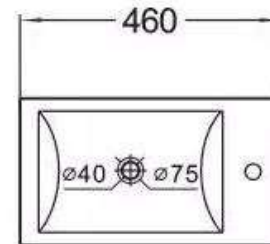

RVT-302

Lavabo đặt bàn
KT: 460*260*120mm

Giá: 2.400.000 VNĐ