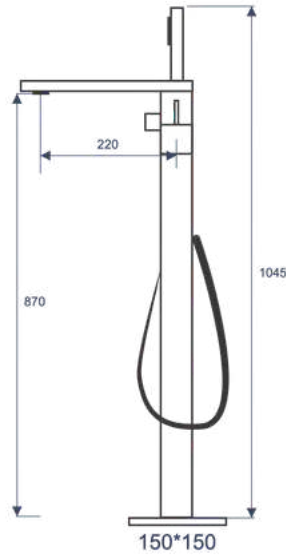

DIVINI DVQ SEN VÒI

DVQ-8623B
Vòi xả bồn tắm đứng sàn

Giá: 19.800.000 VNĐ