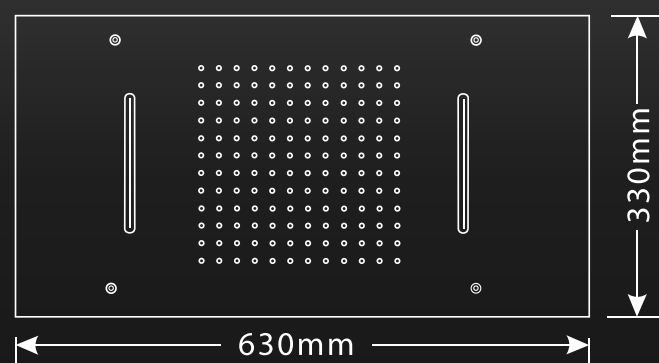

# DIVINI DVQ - SEN ÂM TRẦN

**DVQ-330-630-BL**

Đen nhám

**Giá: 10.000.000 VNĐ**

**DVQ-330-630-CH**

Chrome bóng

**Giá: 9.500.000 VNĐ**

- Chất liệu Inox S/S304
- Ống đồng thau không chì