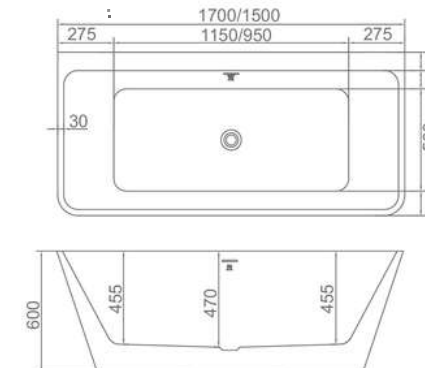

RVT-8356-170

Bồn tắm dài có bưng
Kích thước: 1700*800*600mm
Chất liệu: Acrylic

Giá: 42.500.000 VNĐ