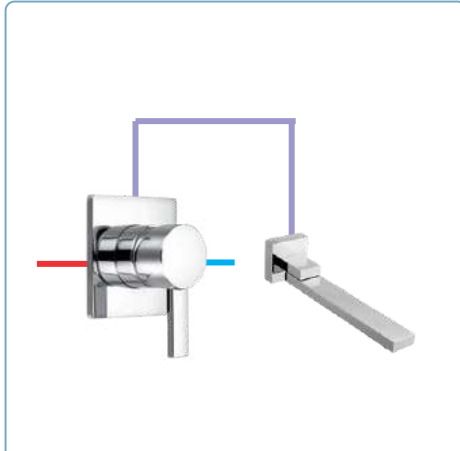

DIVINI COMBO 2 ĐƯỜNG NƯỚC

Vòi xả bồn âm tường 1 đường nước
- DVQ-8303A-1: Khoá nóng lạnh 1 chức năng
- DVQ 8328S: Vòi xả xô
Giá: 6.100.000 VNĐ