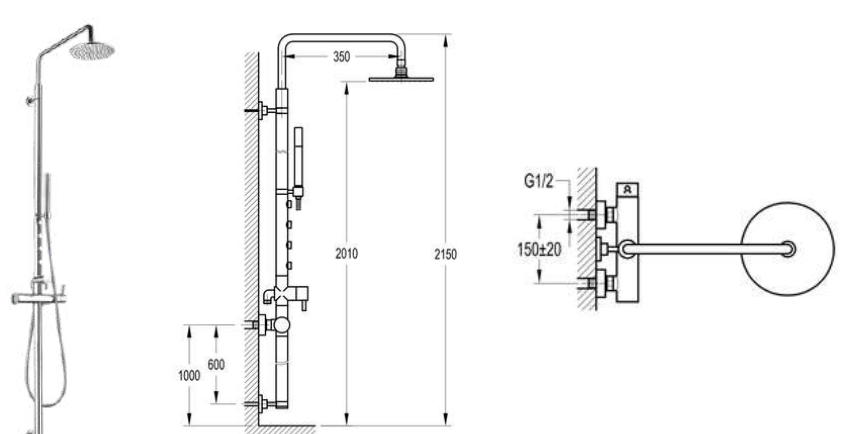

DVF-8425-1
Sen gắn tường có jets massage

Giá: 24.500.000 VNĐ