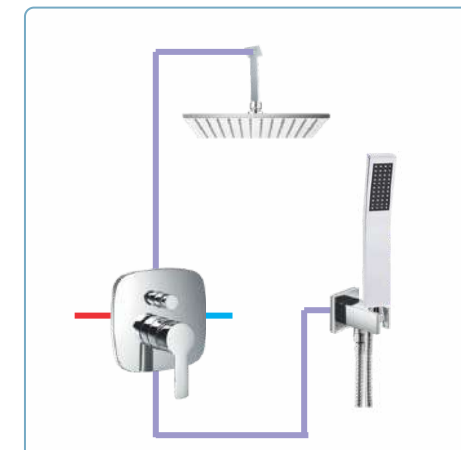

Bộ sen âm trần 2 đường nước
- DVQ5040+DVQ5055-300: Bát sen mưa vuông 300mm
- DVF-8308F-1: Khoá nóng lạnh 2 chức năng
- DVF 1654-D + DVF 8837-1: Gá đỡ có co nước + Dây sen
- DVQ 5052-CH: Tay sen vuông
Giá: 14.240.000 VNĐ