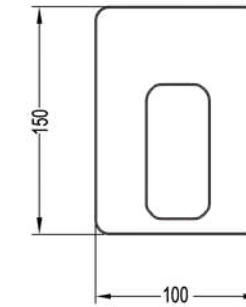

DIVINI DVQ SEN VÒI

DVQ-A80216B
Khoá nóng lạnh
1 chức năng

Giá: 2.900.000 VNĐ