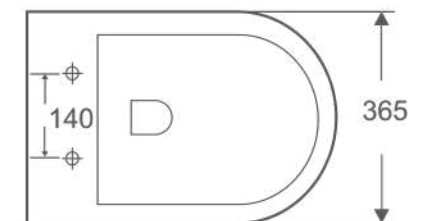

## RVT-3102-FST

Giá: 7.700.000 VNĐ

Bệ cầu đặt sàn Rivington

- \* Xả thẳng, Nắp nhựa UF, đóng êm
- \* Tâm xả p-trap 180mm
- \* Tâm xả S-trap 100-125mm
- \* KT: 540\*365\*400mm
- \* Áp lực nước: 0,15 Mpa (hoặc 1.5 Bar)