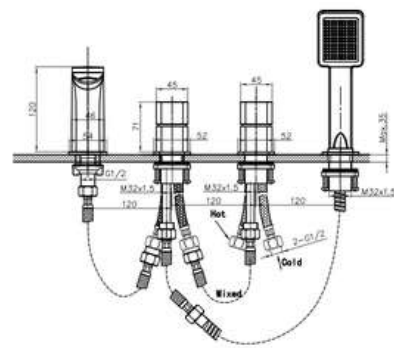

# DIVINI DVQ SEN VÒI

**DVQ-8623B**  
Vòi xả bồn tắm đứng sàn

**Giá: 19.800.000 VNĐ**

**DVF-7308A-2Q-BL**  
Van đóng mở 4 chức năng

**Giá: 21.500.000 VNĐ**

**DVQ-88101B**  
Vòi xả bồn (4 lỗ)

**Giá: 11.800.000 VNĐ**