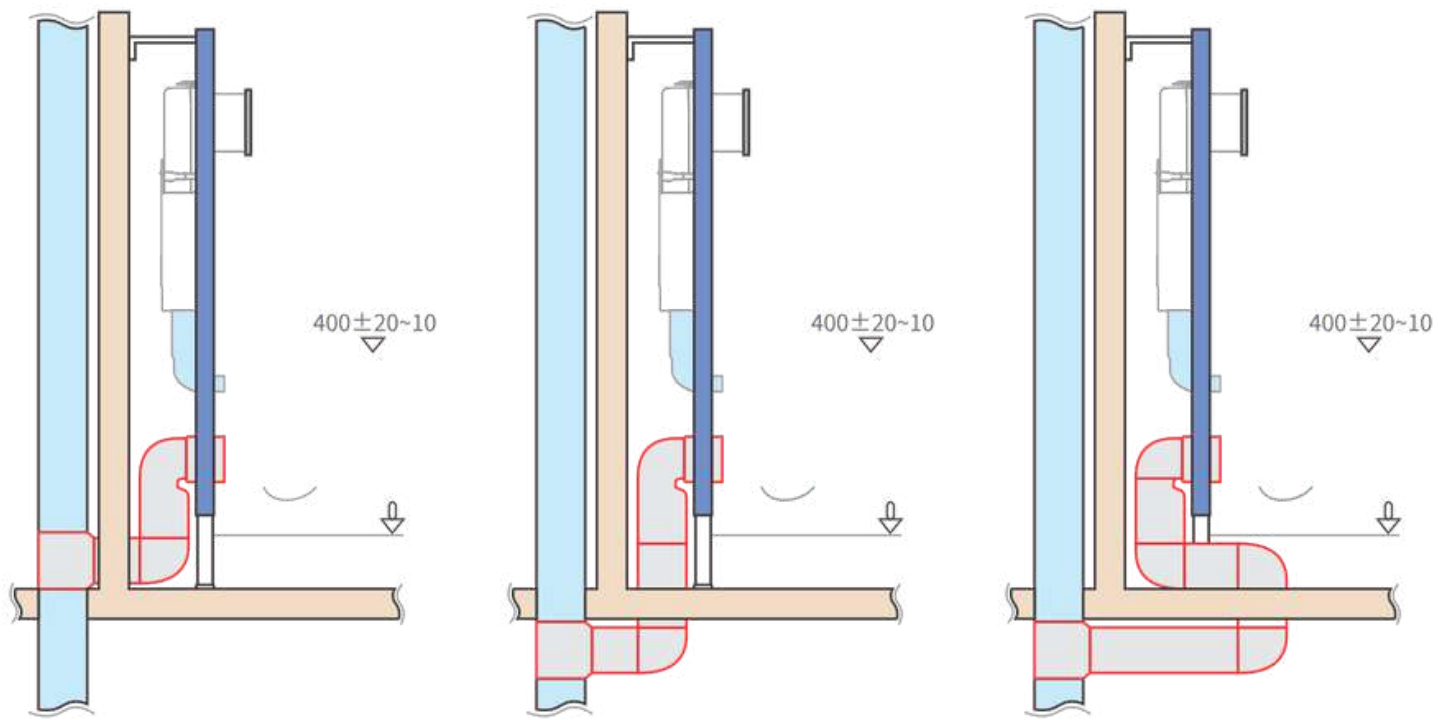

KÉT NƯỚC ÂM TƯỜNG