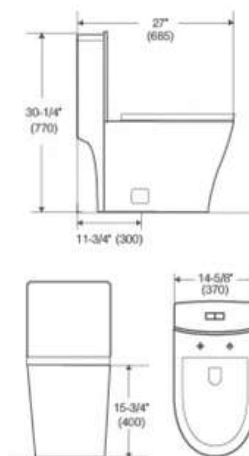

RVT-3151

Bàn cầu 1 khối

- Xả xoáy, nắp nhựa UF, đóng êm
- Tâm xả S-trap 300-305mm
- KT: 685 x 370 x 770 mm

Giá: 11.850.000 VNĐ