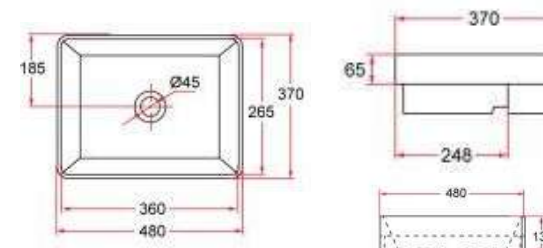

Lavabo âm nửa bàn  
KT: 750\*455\*165mm

**Giá: 3.900.000 VNĐ**

**RVT1151**

Lavabo âm nửa bàn  
KT: 595\*390\*190mm

**Giá: 2.805.000 VNĐ**

**RVT-4100**

Lavabo âm nửa bàn  
KT: 480\*370\*130mm

**Giá: 2.100.000 VNĐ**