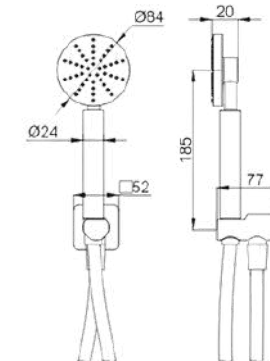

# DIVINI DVR SEN VÒI

**DVR-701.82110-BL**  
Khoá nóng lạnh  
2 chức năng  
Giá: 5.400.000 VNĐ

**DVR-701.82000-BL**  
Khoá nóng lạnh  
3 chức năng  
Giá: 8.100.000 VNĐ

**DVR-8701-BL**  
Bộ tay sen tròn gá đỡ & co nối nước)  
Giá: 3.300.000 VNĐ