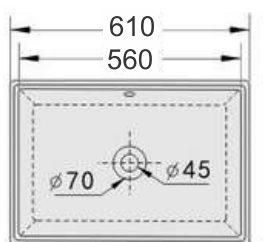

RVT-944

Lavabo âm bàn
KT: 610*400*180mm

Giá: 4.000.000 VNĐ