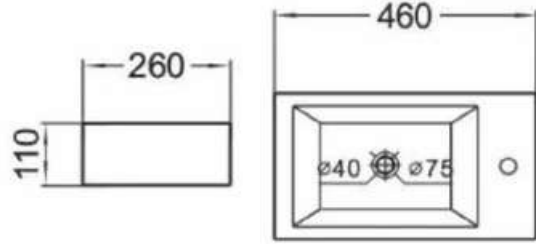

# LAVABO TREO TƯỜNG

**RVT-301**  
Lavabo treo tường  
KT: 460\*260\*110mm  
Giá: 2.400.000 VNĐ

**RVT-5200**  
Lavabo treo tường  
KT: 560\*460\*380mm  
Giá: 4.990.000 VNĐ

**RVT-5300B**  
Lavabo treo tường  
KT: 580\*490\*400mm  
Giá: 4.800.000 VNĐ