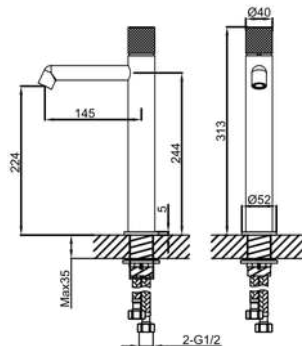

DVR-701.80101-BL
Vòi lavabo thấp
Giá: 4.200.000 VNĐ