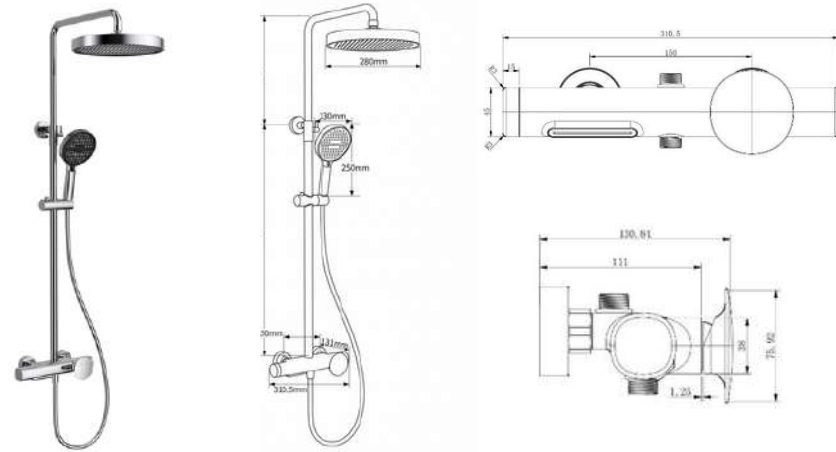

DIVINI DVF BỘ SEN

DVP-8868-CP
Bộ sen tắm nóng lạnh bằng đồng 3 chức năng

Giá: 11.900.000 VNĐ