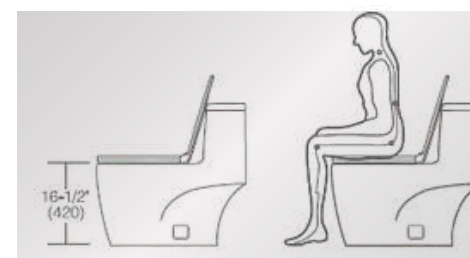

Chiều cao thoải mái

Thiết kế công thái học. Ngồi lâu sẽ không bị tê chân, mang lại trải nghiệm thoải mái hơn.

Thiết kế nguyên bản

Hạn chế bụi bẩn

Tráng men vệ sinh

Ức chế vi khuẩn

Phụ kiện van xả 3 inch

Tiết kiệm nước

Dễ dàng lắp đặt

Bảo hành trọn đời