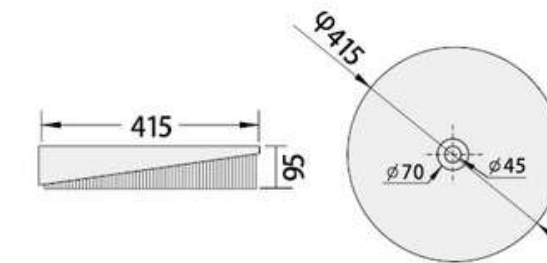

# LAVABO MÀU ĐEN

**DVQ-001-DB**  
Lavabo đặt bàn - Đen  
KT: 480\*370\*140mm  
Giá: 9.350.000 VNĐ

**DVQ-L001-DB**  
Lavabo đặt bàn - Đen  
KT: 355\*520\*120mm  
Giá: 9.680.000 VNĐ

**RVT-1225MB**  
Lavabo đặt bàn - Đen  
KT: 500\*360\*145mm  
Giá: 3.800.000 VNĐ