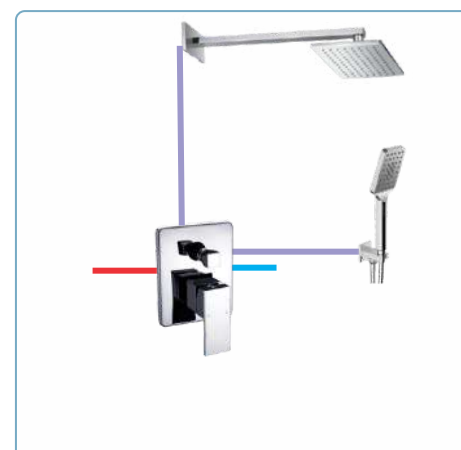

Bộ tay sen 2 đường nước
- DVQ-8525: Khoá nóng lạnh 2 chức năng
- DVQ-S1501C: Bộ tay sen có co nối nước
- DVQ5037-A+A202: Sen âm tường 195*195
Giá: 9.395.000 VNĐ