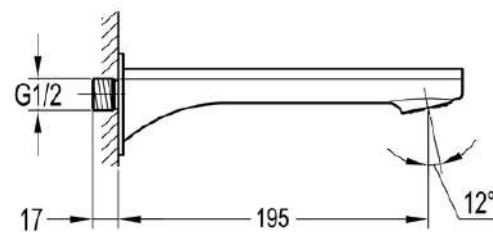

# DIVINI DVQ SEN VÒI

**DVQ-8623B**  
Vòi xả bồn tắm đứng sàn

**Giá: 19.800.000 VNĐ**

**DVF-7308A-2Q-BL**  
Van đóng mở 4 chức năng

**Giá: 21.500.000 VNĐ**

**DVQ-88101B**  
Vòi xả bồn (4 lỗ)

**Giá: 11.800.000 VNĐ**