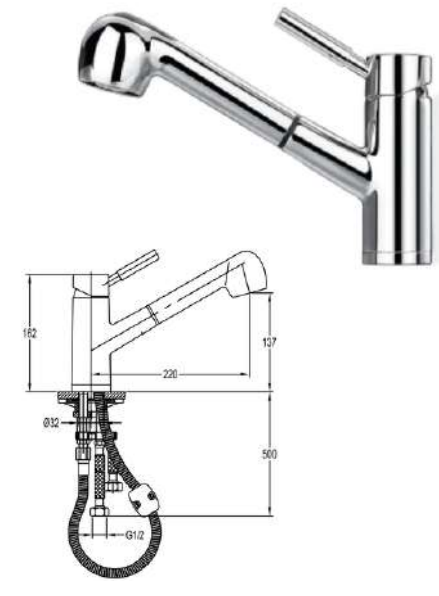

# DIVINI DVF VÒI RỬA CHÉN

**DVF-8707-2**  
Vòi bếp nóng lạnh

Giá: 6.300.000 VNĐ

**DVM 1698**  
Vòi bếp nóng lạnh

Giá: 2.885.000 VNĐ

**DVF-8780-1**  
Vòi bếp nóng lạnh có  
dây rút vòi xịt

Giá: 5.750.000 VNĐ