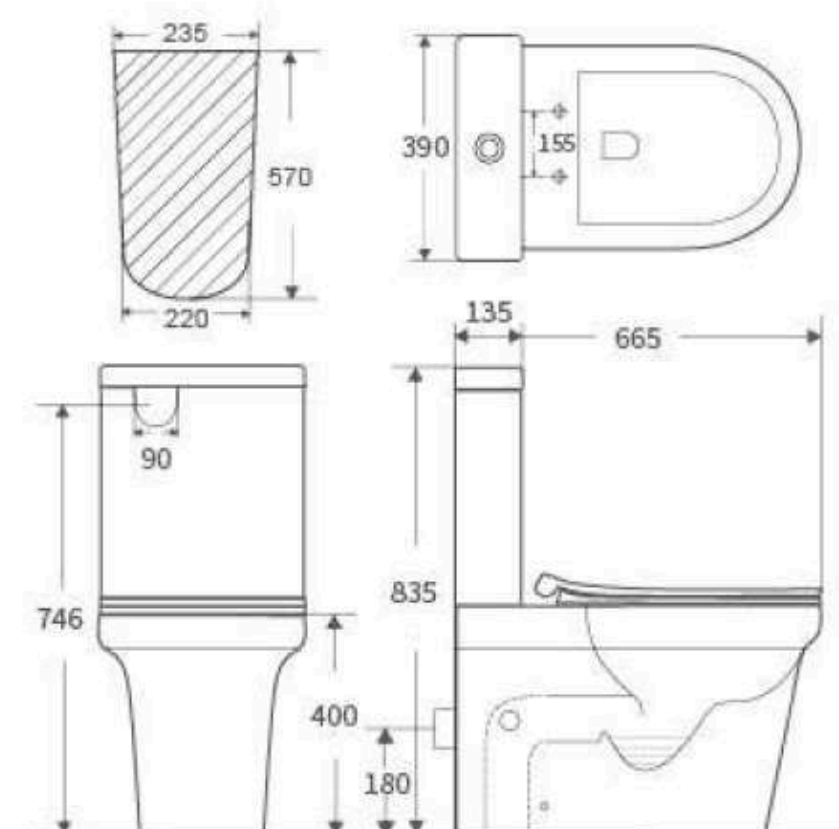

RVT-3101

Giá: 11.250.000 VNĐ

Bàn cầu 2 khối Rivington

- Xả thẳng, Nắp nhựa UF, đóng êm
- Tâm xả p-trap 180mm
- Tâm xả S-trap 75-213mm
- KT: 665*390*835mm