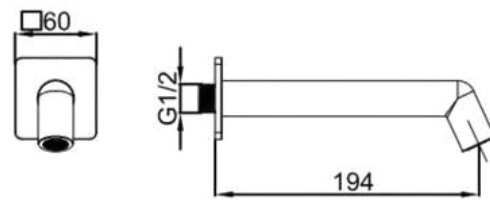

# DIVINI DVR SEN VÒI

**DVR-701.80301-BL**  
Vòi lavabo cao  
Giá: 5.600.000 VNĐ

**DVR-701.80101-BL**  
Vòi lavabo thấp  
Giá: 4.200.000 VNĐ

**DVR-701.81700A-BL**  
Vòi lavabo âm tường  
Giá: 6.200.000 VNĐ