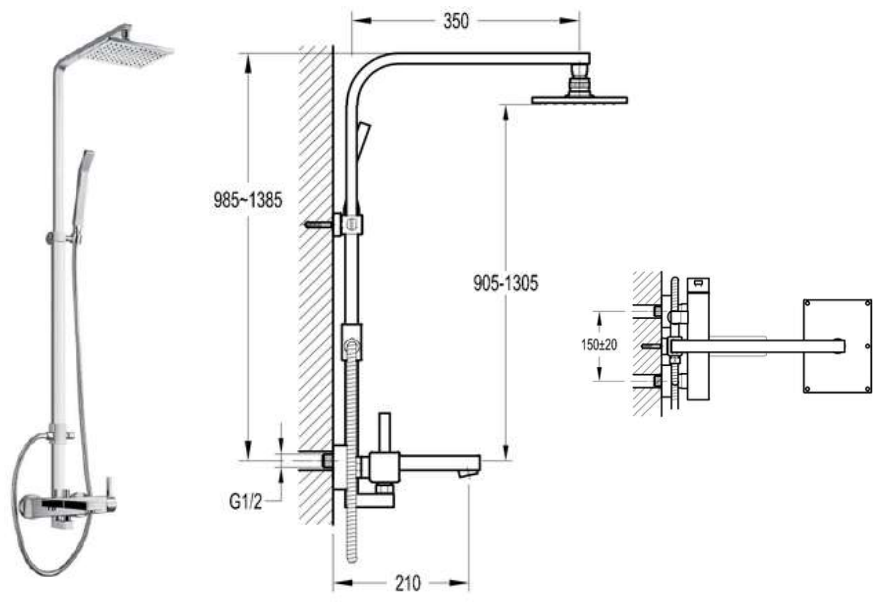

DIVINI DVF BỘ SEN

DVF-8167-1
Bộ sen cây gắn tường

Giá: 24.6000.000 VNĐ