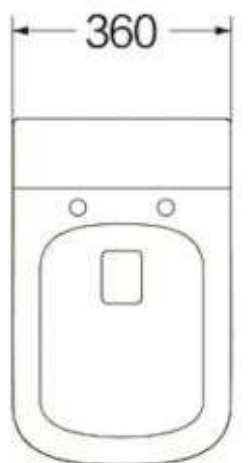

## RVT-370-WM

Giá: 17.900.000 VNĐ

Bàn cầu treo tường không kết nước

\* Xả xoáy kết hợp Jet-siphonic

\* Nắp nhựa UF, đóng êm

\* Tâm xả P-trap 180mm

\* KT: 575x360x325mm

\* Áp lực nước: 0,15 Mpa (hoặc 1.5 Bar)