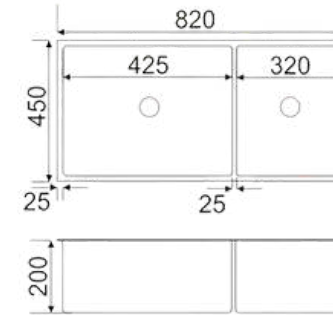

DIVINI CHẬU RỬA CHÉN

DVQ-203B-JY-K121BN
Chậu rửa chén đôi (Niken)

Giá: 11.700.000 VNĐ

304
STAINLESS
STEEL